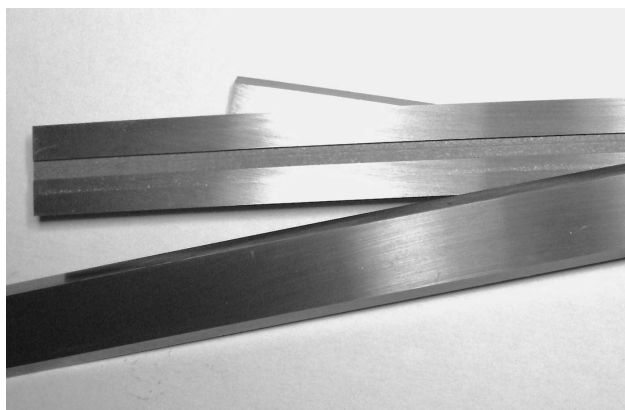

129 B COLTELLI BULLDOZER

PLANING HW REVERSIBLE KNIVES

COLTELLI PIALLA REVERSIBILI IN HW INTEGRALE PER TESTE ART.131B.

MISURE DIVERSE DA QUELLE DEL CATALOGO SU RICHIESTA.

REVERSIBLE HW PLANING KNIVES FOR CUTTERBLOCK 131B

LENGHT NOT IN LIST ON REQUEST.

129 B

HW

Codice	L. mm.	B mm.	S mm.
129 B 060	60	13.6	1.8
129 B 080	80	13.6	1.8
129 B 100	100	13.6	1.8
129 B 120	120	13.6	1.8
129 B 130	130	13.6	1.8
129 B 150	150	13.6	1.8
129 B 180	180	13.6	1.8
129 B 210	210	13.6	1.8
129 B 230	230	13.6	1.8
129 B 250	250	13.6	1.8
129 B 260	260	13.6	1.8

I COLTELLI PIALLA SISTEMA BULLDOZER SONO DISPONIBILI SOLO IN HW, SONO REVERSIBILI PERCHE' HANNO DOPPIO TAGLIENTE, SI POSSONO RIAFFILARE.

THE BULLDOZER SYSTEM KNIVES ARE AVAILABLE IN HW ONLY, AND ARE REVERSIBLES, AS DOUBLE-EDGED. ONE REGRINDING ONLY.

LUNGHEZZA MASSIMA 260 mm.

MAX LENGHT 260 mm.