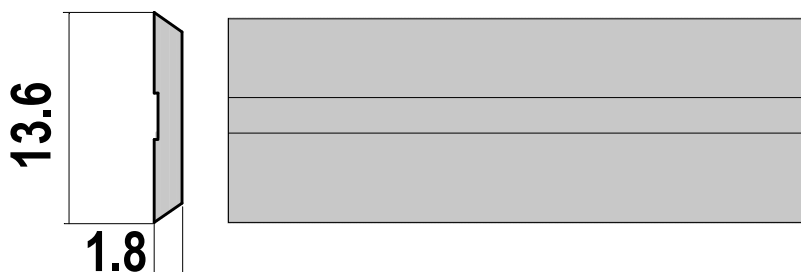

129 B COLTELLI BULLDOZER

PLANING HW REVERSIBLE KNIVES

COLTELLI PIALLA REVERSIBILI IN HW INTEGRALE PER TESTE ART.131B.

MISURE DIVERSE DA QUELLE DEL CATALOGO SU RICHIESTA.

REVERSIBLE HW PLANING KNIVES FOR CUTTERBLOCK 131B

LENGHT NOT IN LIST ON REQUEST.

129 B

HW

Codice	L. mm.	B mm.	S mm.
129 B 060	60	13.6	1.8
129 B 080	80	13.6	1.8
129 B 100	100	13.6	1.8
129 B 120	120	13.6	1.8
129 B 130	130	13.6	1.8
129 B 150	150	13.6	1.8
129 B 180	180	13.6	1.8
129 B 210	210	13.6	1.8
129 B 230	230	13.6	1.8
129 B 250	250	13.6	1.8
129 B 260	260	13.6	1.8

LUNGHEZZA MASSIMA 260 mm.

MAX LENGHT 260 mm.