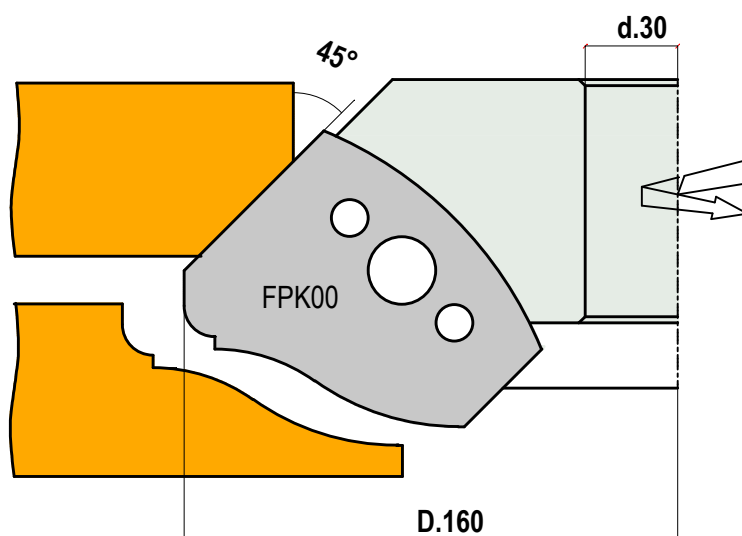

106 TESTA PER PIATTABANDA

TESTA PORTACOLTELLI PER AVANZAMENTO MANUALE SECONDO LA NORME EUROPEA 847-1. CORPO IN LEGA LEGGERA, FORNITO CON UNA COPPIA DI COLTELLI E DI LIMITATORI PROFILATI A SCELTA TRA QUELLI PROPOSTI.

CUTTER HEAD FOR MANUAL FEED ACCORDING TO EUROPEAN RULE 847-1. LIGHT ALLOY BODY ; IT IS SUPPLIED WITH ONE PAIR PROFILED KNIVES AND LIMITERS. THE PROFILE CAN BE CHOSEN BETWEEN THE ONE OF THE NEXT PAGE.

106

MAN

Codice	D.	B.	d.	Z+L	n
	mm.	mm.	mm.		rpm
106 16	160	50	30	2+2	

FORI A RICHIESTA mm 31.75-35
BORES ON REQUEST

RICAMBI
SPARE PARTS

COLTELLI
KNIVES

LIMITATORI
LIMITERS

FPK00	FPL00
FPK01	FPL01
FPK02	FPL02
FPK03	FPL03
FPK04	FPL04
FPK05	FPL05
FPK06	FPL06

COLTELLI PROFILATI PER TESTA 106

**TUTTI I PROFILI INDICATI SI POSSONO
MONTARE SULLA TESTA TIPO 106**

*ALL ABOVE PROFILES CAN BE FITTED
ON THE HEAD TYPE 106.*