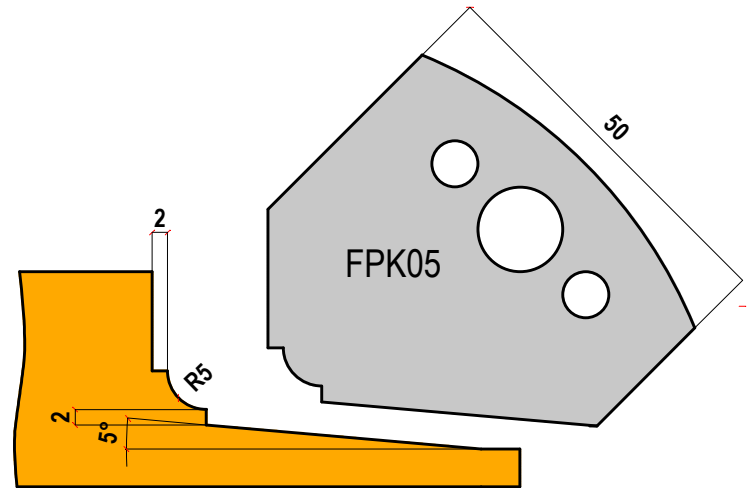

COLTELLI PROFILATI PER TESTA 106

**TUTTI I PROFILI INDICATI SI POSSONO
MONTARE SULLA TESTA TIPO 106**

*ALL ABOVE PROFILES CAN BE FITTED
ON THE HEAD TYPE 106.*