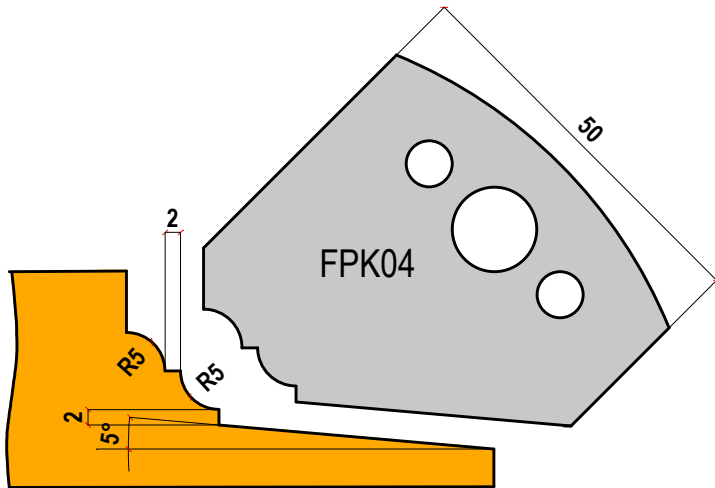

COLTELLI PROFILATI PER TESTA 106

**TUTTI I PROFILI INDICATI SI POSSONO
MONTARE SULLA TESTA TIPO 106**

*ALL ABOVE PROFILES CAN BE FITTED
ON THE HEAD TYPE 106.*