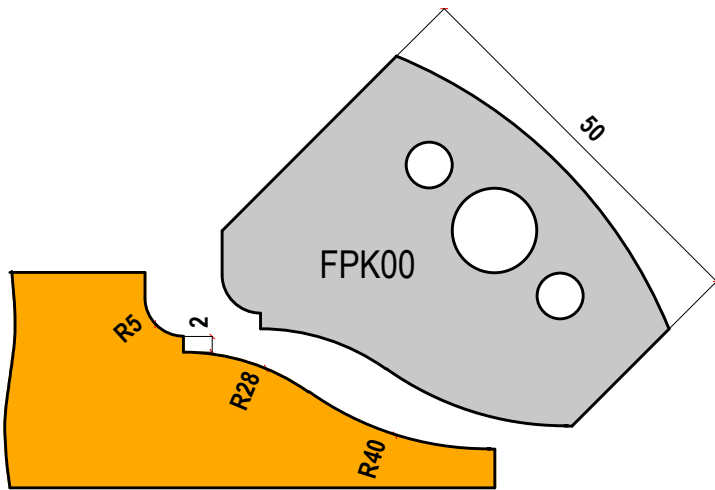

COLTELLI PROFILATI PER TESTA 106

**TUTTI I PROFILI INDICATI SI POSSONO
MONTARE SULLA TESTA TIPO 106**

*ALL ABOVE PROFILES CAN BE FITTED
ON THE HEAD TYPE 106.*