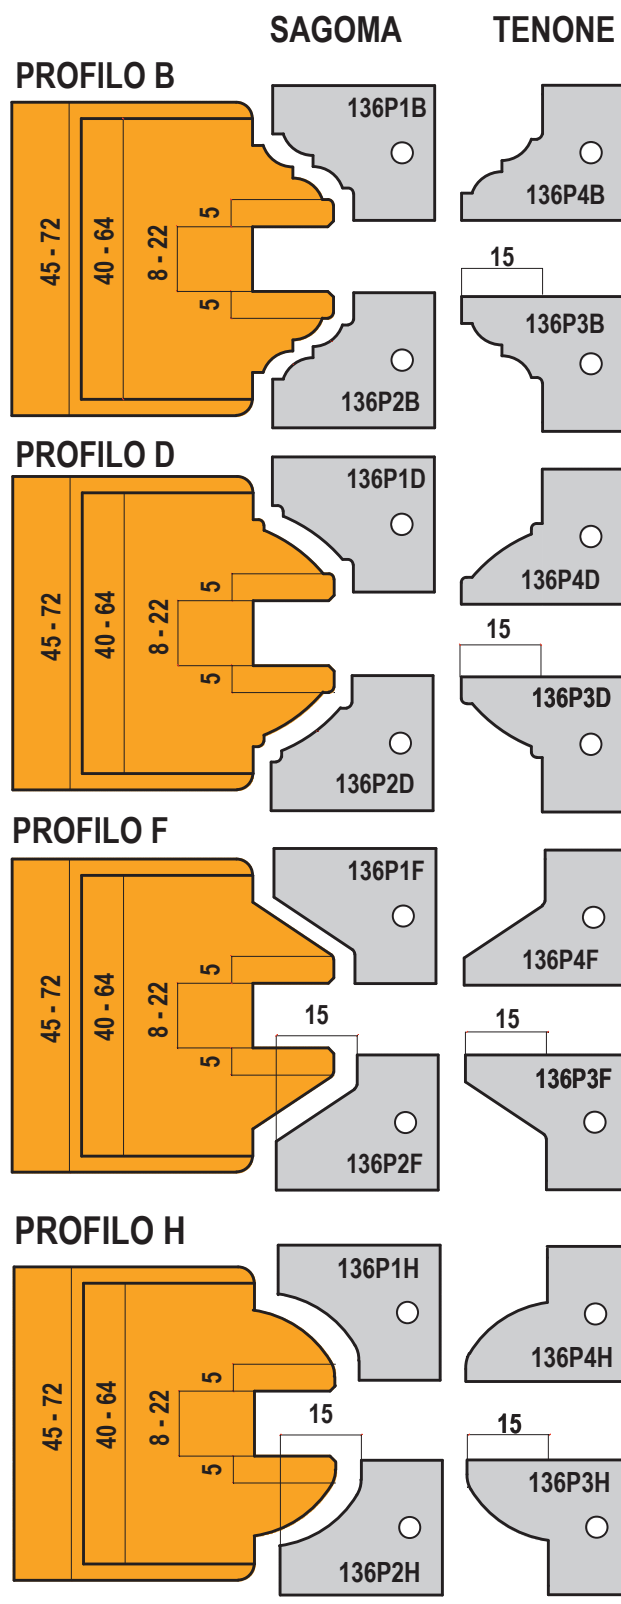

5/136 PORTE E PORTONCINI SAGOMATI

**GRUPPI FORNITI CON UN SOLO PROFILO
A SCELTA TRA GLI 8 DISPONIBILI**

5/136 PORTE E PORTONCINI SAGOMATI

SCALA 1:1

FULL SIZE SCALE

PROFILI INTERCAMBIABILI
PER GRUPPI SERIE 5/136
INTERCHANGEABLE KNIVES
ON SERIES 5/136

PROFILO A

PROFILO B

PROFILO C

PROFILO D

PROFILO E

PROFILO F

PROFILO G

PROFILO H