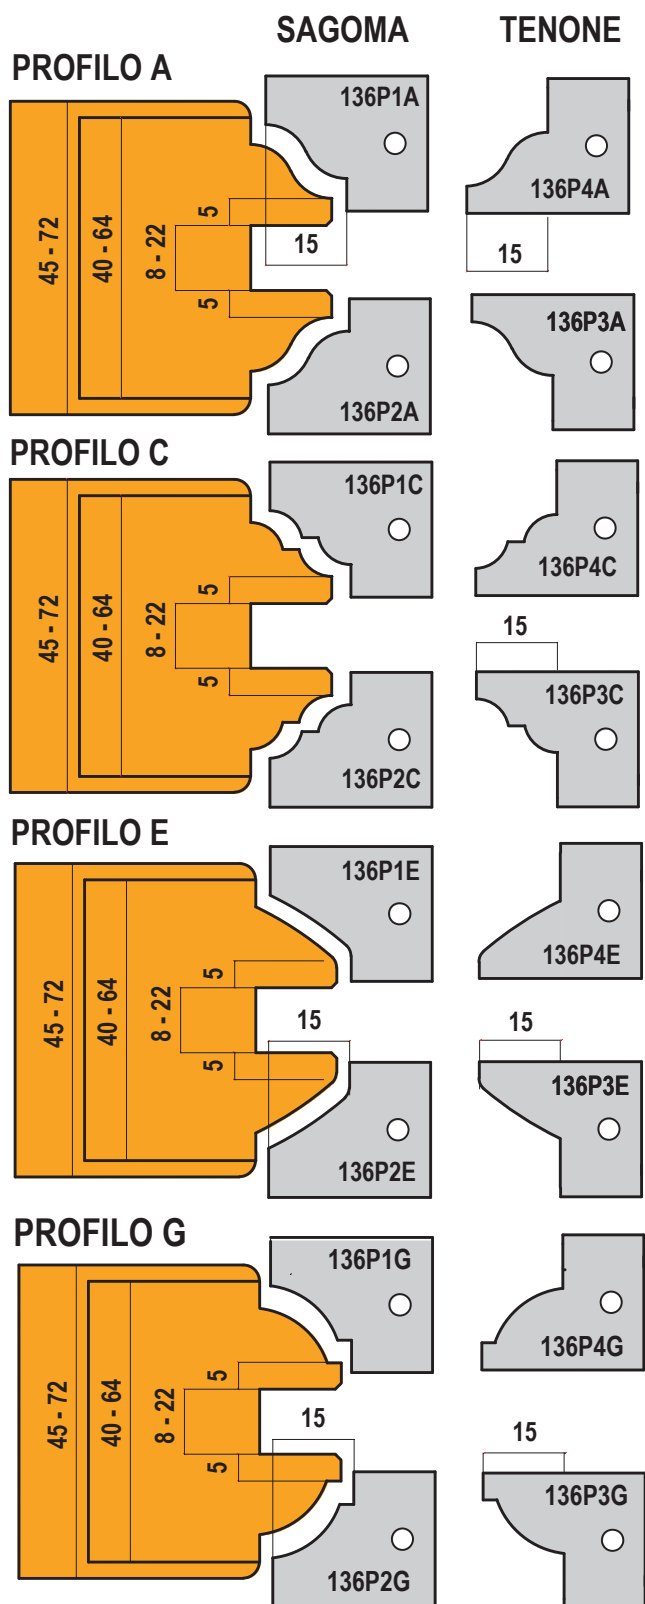

5/136 PORTE E PORTONCINI SAGOMATI

**GRUPPI FORNITI CON UN SOLO PROFILO
A SCELTA TRA GLI 8 DISPONIBILI**

5/136 PORTE E PORTONCINI SAGOMATI

SCALA 1:1

FULL SIZE SCALE

PROFILI INTERCAMBIABILI
PER GRUPPI SERIE 5/136
INTERCHANGEABLE KNIVES
ON SERIES 5/136

PROFILO A

PROFILO B

PROFILO C

PROFILO D

PROFILO E

PROFILO F

PROFILO G

PROFILO H