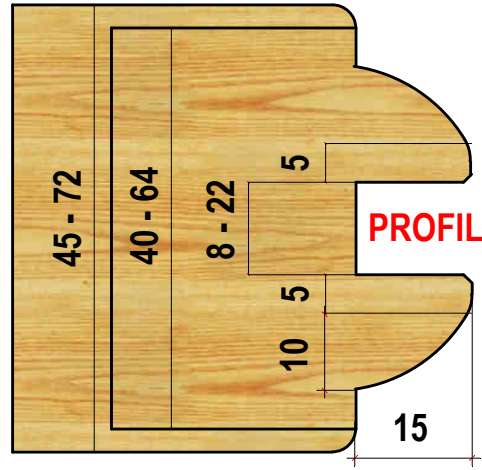

5/136 PORTE E PORTONCINI SAGOMATI

**GRUPPI FORNITI CON UN SOLO PROFILO
A SCELTA TRA GLI 8 DISPONIBILI**

5/136 PORTE E PORTONCINI SAGOMATI

SCALA 1:1

FULL SIZE SCALE

PROFILI INTERCAMBIABILI
PER GRUPPI SERIE 5/136
INTERCHANGEABLE KNIVES
ON SERIES 5/136

PROFILO A

PROFILO B

PROFILO C

PROFILO D

PROFILO E

PROFILO F

PROFILO G

PROFILO H