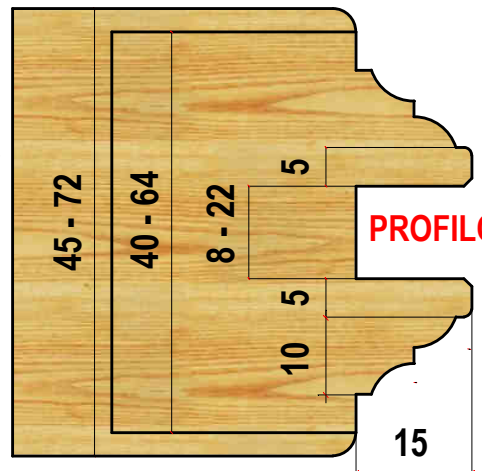

5/136 PORTE E PORTONCINI SAGOMATI

**GRUPPI FORNITI CON UN SOLO PROFILO
A SCELTA TRA GLI 8 DISPONIBILI**

5/136 PORTE E PORTONCINI SAGOMATI

SCALA 1:1

FULL SIZE SCALE

PROFILI INTERCAMBIABILI
PER GRUPPI SERIE 5/136
INTERCHANGEABLE KNIVES
ON SERIES 5/136

PROFILO A

PROFILO B

PROFILO C

PROFILO D

PROFILO E

PROFILO F

PROFILO G

PROFILO H