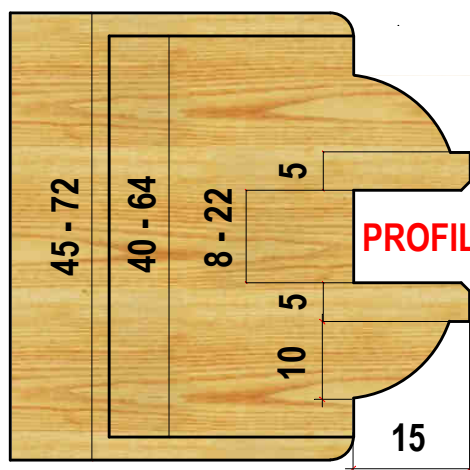

5/136 PORTE E PORTONCINI SAGOMATI

**GRUPPI FORNITI CON UN SOLO PROFILO
A SCELTA TRA GLI 8 DISPONIBILI**

5/136 PORTE E PORTONCINI SAGOMATI

SCALA 1:1

FULL SIZE SCALE

PROFILI INTERCAMBIABILI
PER GRUPPI SERIE 5/136
INTERCHANGEABLE KNIVES
ON SERIES 5/136

PROFILO A

PROFILO B

PROFILO C

PROFILO D

PROFILO E

PROFILO F

PROFILO G

PROFILO H