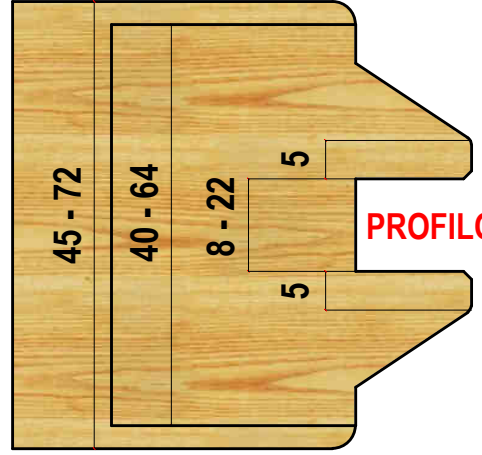

5/136 PORTE E PORTONCINI SAGOMATI

**GRUPPI FORNITI CON UN SOLO PROFILO
A SCELTA TRA GLI 8 DISPONIBILI**

5/136 PORTE E PORTONCINI SAGOMATI

SCALA 1:1

FULL SIZE SCALE

PROFILI INTERCAMBIABILI
PER GRUPPI SERIE 5/136
INTERCHANGEABLE KNIVES
ON SERIES 5/136

PROFILO A

PROFILO B

PROFILO C

PROFILO D

PROFILO E

PROFILO F

PROFILO G

PROFILO H