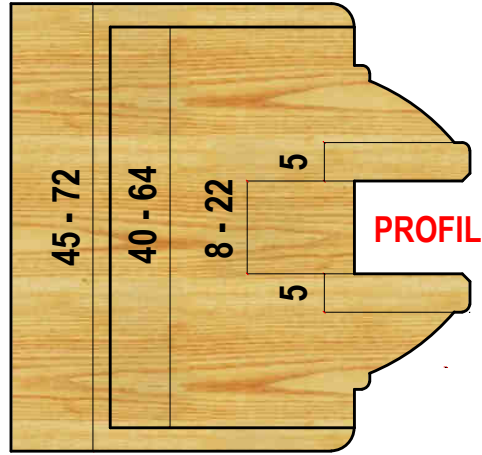

5/136 PORTE E PORTONCINI SAGOMATI

**GRUPPI FORNITI CON UN SOLO PROFILO
A SCELTA TRA GLI 8 DISPONIBILI**

5/136 PORTE E PORTONCINI SAGOMATI

SCALA 1:1

FULL SIZE SCALE

PROFILI INTERCAMBIABILI
PER GRUPPI SERIE 5/136
INTERCHANGEABLE KNIVES
ON SERIES 5/136

PROFILO A

PROFILO B

PROFILO C

PROFILO D

PROFILO E

PROFILO F

PROFILO G

PROFILO H