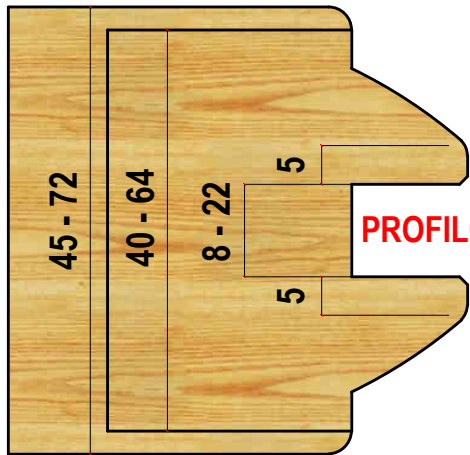

5/136 PORTE E PORTONCINI SAGOMATI

**GRUPPI FORNITI CON UN SOLO PROFILO
A SCELTA TRA GLI 8 DISPONIBILI**

5/136 PORTE E PORTONCINI SAGOMATI

SCALA 1:1

FULL SIZE SCALE

PROFILI INTERCAMBIABILI
PER GRUPPI SERIE 5/136
INTERCHANGEABLE KNIVES
ON SERIES 5/136

PROFILO A

PROFILO B

PROFILO C

PROFILO D

PROFILO E

PROFILO F

PROFILO G

PROFILO H