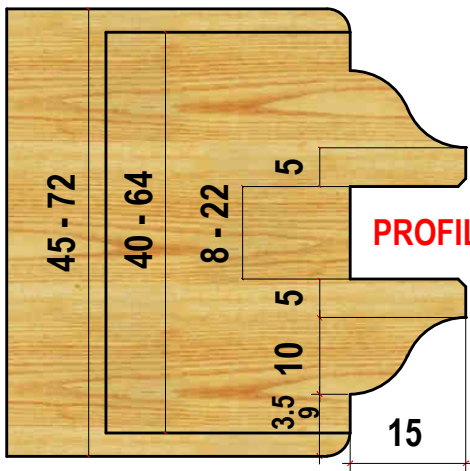

5/136 PORTE E PORTONCINI SAGOMATI

**GRUPPI FORNITI CON UN SOLO PROFILO
A SCELTA TRA GLI 8 DISPONIBILI**

5/136 PORTE E PORTONCINI SAGOMATI

SCALA 1:1

FULL SIZE SCALE

PROFILI INTERCAMBIABILI
PER GRUPPI SERIE 5/136
INTERCHANGEABLE KNIVES
ON SERIES 5/136

PROFILO A

PROFILO B

PROFILO C

PROFILO D

PROFILO E

PROFILO F

PROFILO G

PROFILO H