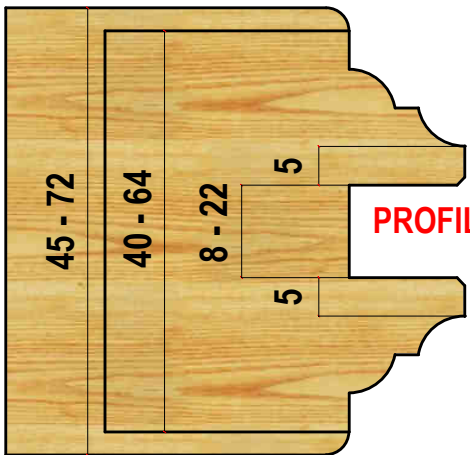

5/136 PORTE E PORTONCINI SAGOMATI

**GRUPPI FORNITI CON UN SOLO PROFILO
A SCELTA TRA GLI 8 DISPONIBILI**

5/136 PORTE E PORTONCINI SAGOMATI

SCALA 1:1

FULL SIZE SCALE

PROFILI INTERCAMBIABILI
PER GRUPPI SERIE 5/136
INTERCHANGEABLE KNIVES
ON SERIES 5/136

PROFILO A

PROFILO B

PROFILO C

PROFILO D

PROFILO E

PROFILO F

PROFILO G

PROFILO H