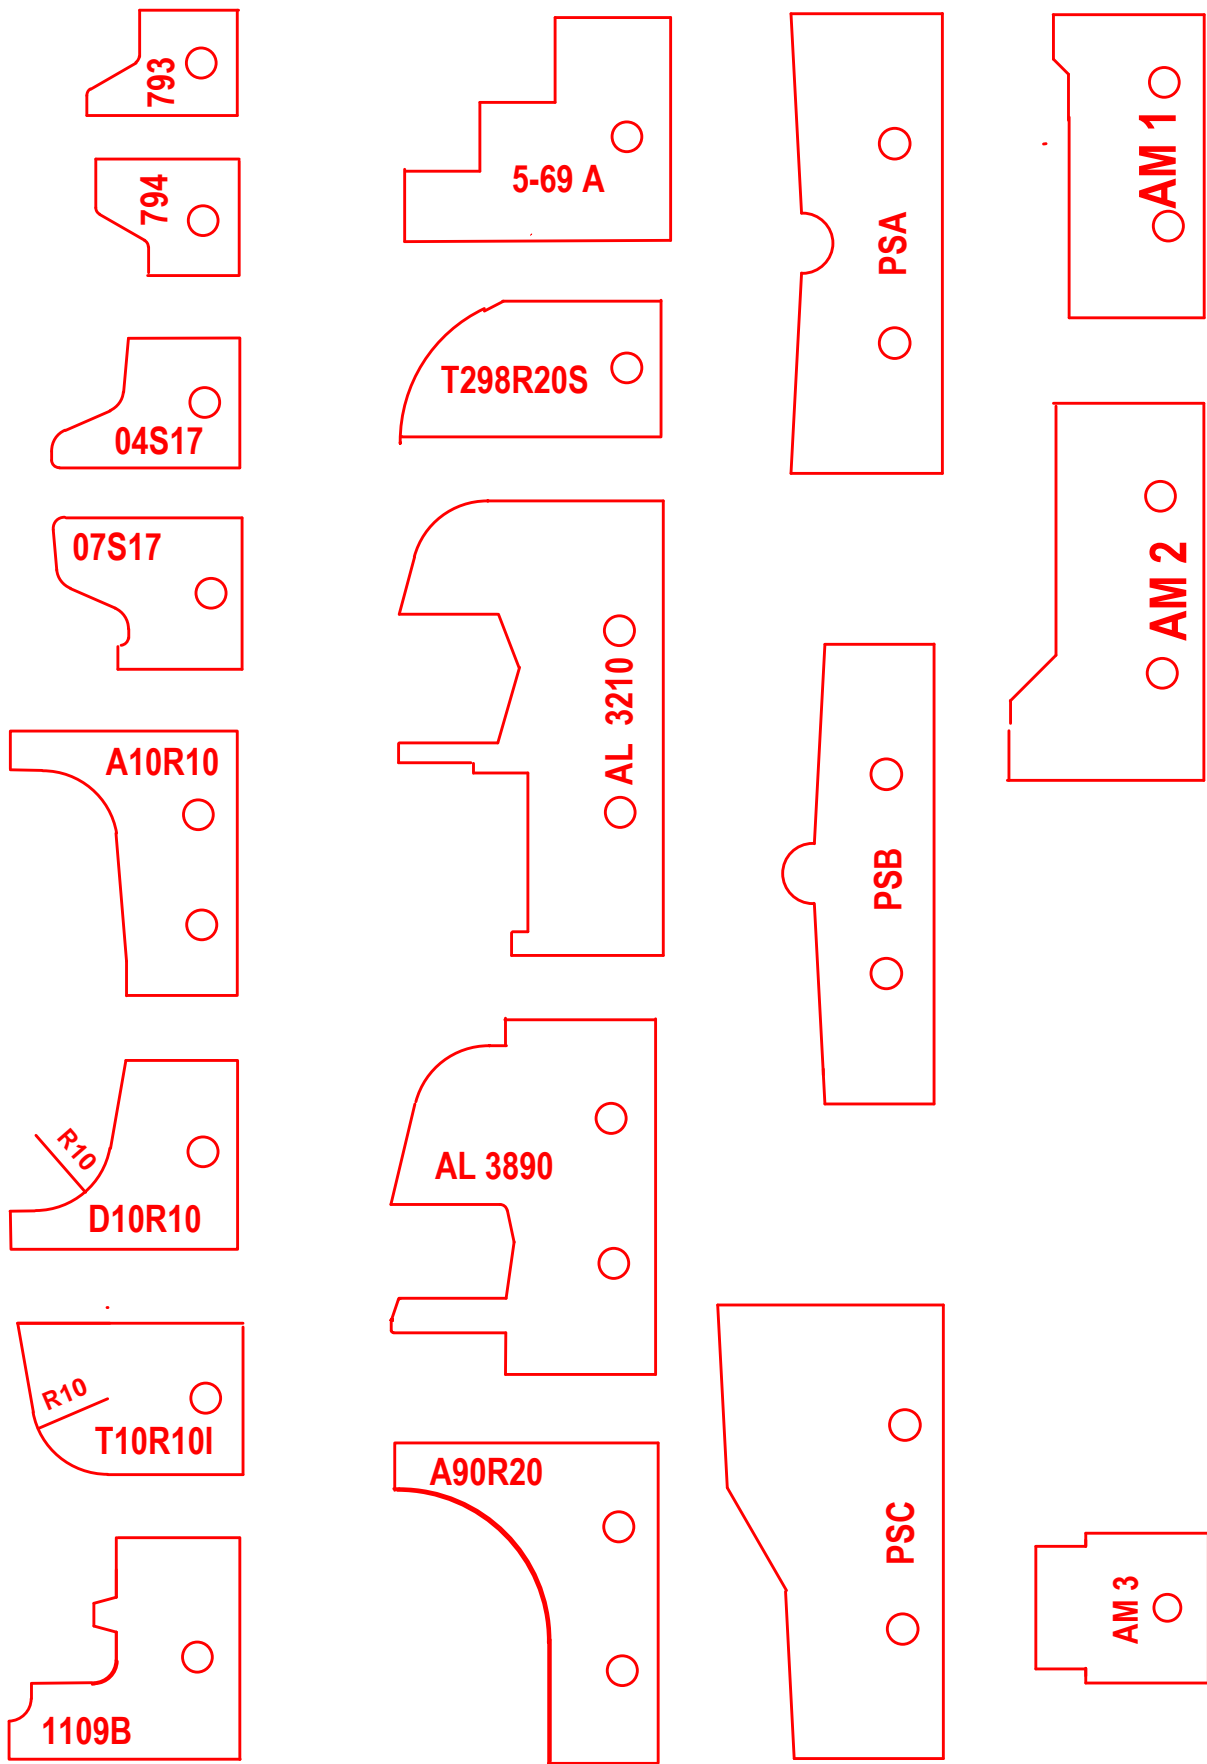

COLTELLINI DI RICAMBIO

SAGOMA

TENONE

PROFILO A

PROFILO B

2 5.5 5.5 2

PROFILO C

6 3 6

GRUPPI FORNITI CON UN SOLO PROFILO A SCELTA TRA I 6 DISPONIBILI