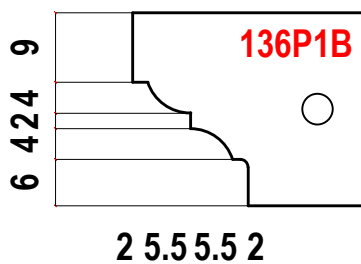

COLTELLINI DI RICAMBIO

SAGOMA

TENONE

PROFILO A

PROFILO B

2 5.5 5.5 2

PROFILO C

6 3 6

GRUPPI FORNITI CON UN SOLO PROFILO A SCELTA TRA I 6 DISPONIBILI