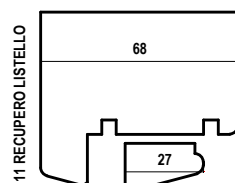

JV 68 EUROFALTZ

ARIA 12
TELAIO e ANTA 68-78 mm
ESTERNO ANTA R3-5
SPIGOLI INTERNI R1-1.5