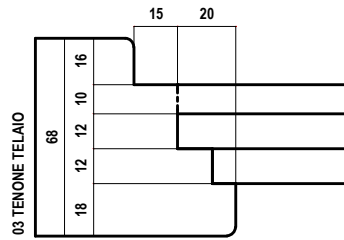

JV 68 EUROFALTZ

ARIA 12
TELAIO e ANTA 68-78 mm
ESTERNO ANTA R3-5
SPIGOLI INTERNI R1-1.5