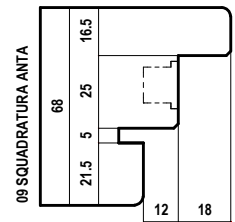

JV 68 EUROFALTZ

ARIA 12
TELAIO e ANTA 68-78 mm
ESTERNO ANTA R3-5
SPIGOLI INTERNI R1-1.5