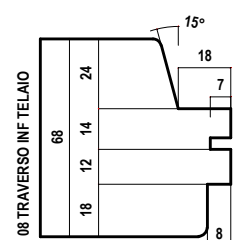

JV 68 EUROFALTZ

ARIA 12
TELAIO e ANTA 68-78 mm
ESTERNO ANTA R3-5
SPIGOLI INTERNI R1-1.5