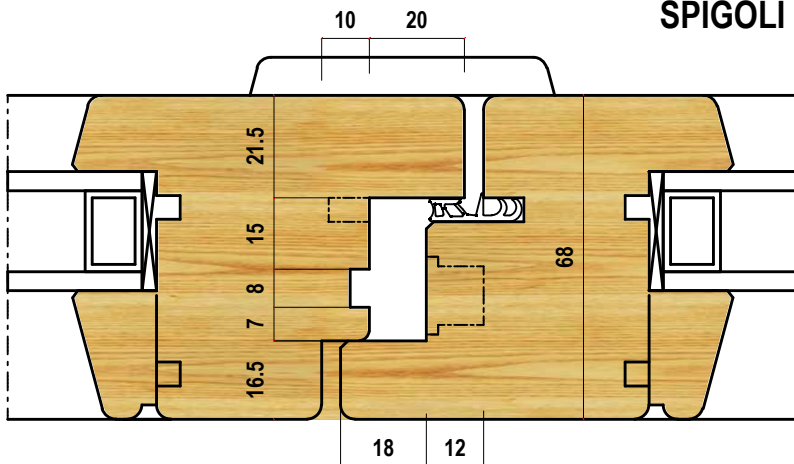

JV 68 EUROFALTZ

ARIA 12
TELAIO e ANTA 68-78 mm
ESTERNO ANTA R3-5
SPIGOLI INTERNI R1-1.5