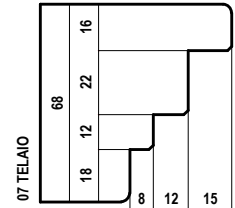

JV 68 EUROFALTZ

ARIA 12
TELAIO e ANTA 68-78 mm
ESTERNO ANTA R3-5
SPIGOLI INTERNI R1-1.5