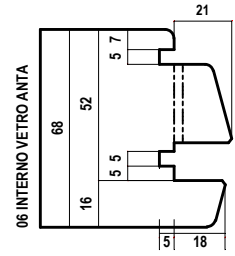

JV 68 EUROFALTZ

ARIA 12
TELAIO e ANTA 68-78 mm
ESTERNO ANTA R3-5
SPIGOLI INTERNI R1-1.5