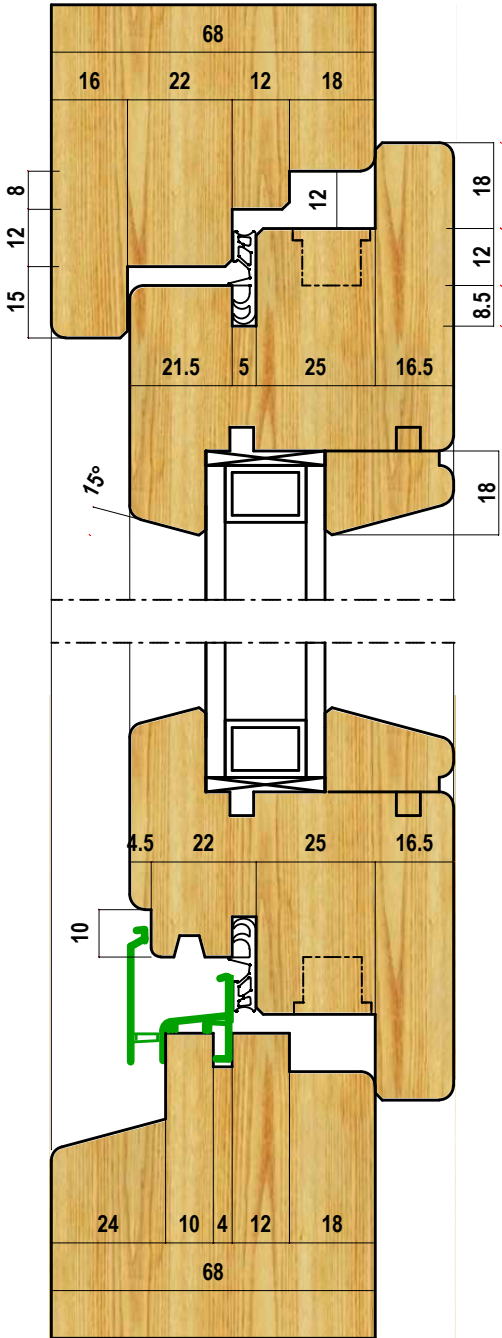

JV 68 EUROFALTZ

ARIA 12
TELAIO e ANTA 68-78 mm
ESTERNO ANTA R3-5
SPIGOLI INTERNI R1-1.5