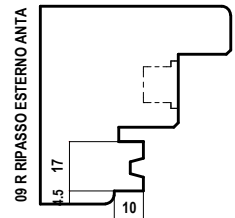

JV 68 EUROFALTZ

ARIA 12
TELAIO e ANTA 68-78 mm
ESTERNO ANTA R3-5
SPIGOLI INTERNI R1-1.5