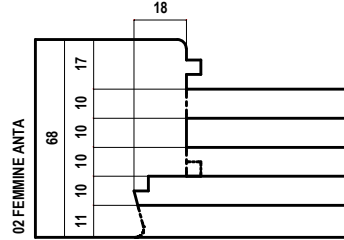

JV 68 EUROFALTZ

ARIA 12
TELAIO e ANTA 68-78 mm
ESTERNO ANTA R3-5
SPIGOLI INTERNI R1-1.5