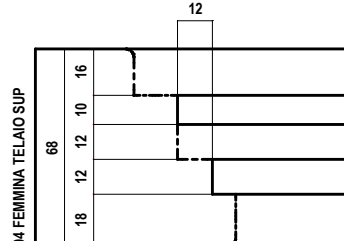

JV 68 EUROFALTZ

ARIA 12
TELAIO e ANTA 68-78 mm
ESTERNO ANTA R3-5
SPIGOLI INTERNI R1-1.5