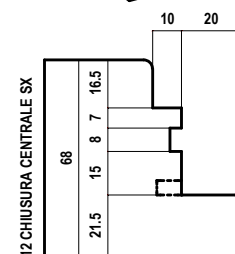

JV 68 EUROFALTZ

ARIA 12
TELAIO e ANTA 68-78 mm
ESTERNO ANTA R3-5
SPIGOLI INTERNI R1-1.5