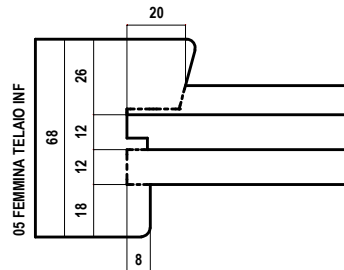

JV 68 EUROFALTZ

ARIA 12
TELAIO e ANTA 68-78 mm
ESTERNO ANTA R3-5
SPIGOLI INTERNI R1-1.5