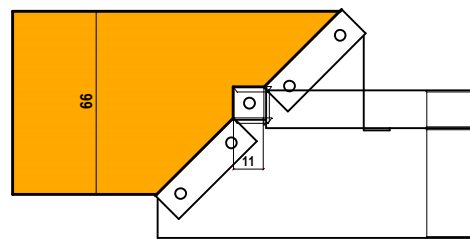

PORTE

TELAIO CLASSICO

5/67 5/76 5/79 5/79D
 BATTUTE 11mm 15mm
 GIUNZIONI ANGOLARI 5/57 5/68

TELAIO TUTTO TONDO

5/67 5/67S 5/76 5/79 5/79D
 GIUNZIONI ANGOLARI 5/57 5/68

PORTE

TELAIO CLASSICO
5/67 5/76 5/79 5/79D
BATTUTE 11mm 15mm
GIUNZIONI ANGOLARI 5/57 5/68

TELAIO TUTTO TONDO
5/67 5/67S 5/76 5/79 5/79D
GIUNZIONI ANGOLARI 5/57 5/68

PORTE