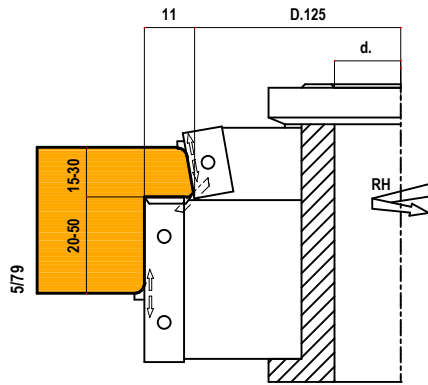

PORTE

TELAIO CLASSICO

5/67 5/76 5/79 5/79D
 BATTUTE 11mm 15mm
 GIUNZIONI ANGOLARI 5/57 5/68

TELAIO TUTTO TONDO

5/67 5/67S 5/76 5/79 5/79D
 GIUNZIONI ANGOLARI 5/57 5/68

PORTE

TELAIO CLASSICO
5/67 5/76 5/79 5/79D
BATTUTE 11mm 15mm
GIUNZIONI ANGOLARI 5/57 5/68

TELAIO TUTTO TONDO
5/67 5/67S 5/76 5/79 5/79D
GIUNZIONI ANGOLARI 5/57 5/68

PORTE