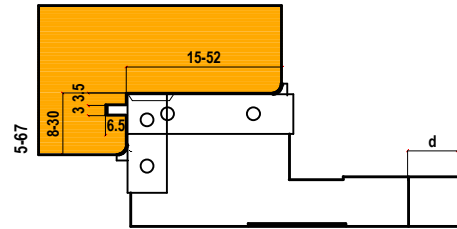

PORTE

TELAIO CLASSICO

5/67 5/76 5/79 5/79D
 BATTUTE 11mm 15mm
 GIUNZIONI ANGOLARI 5/57 5/68

TELAIO TUTTO TONDO

5/67 5/67S 5/76 5/79 5/79D
 GIUNZIONI ANGOLARI 5/57 5/68

PORTE

TELAIO CLASSICO
5/67 5/76 5/79 5/79D
BATTUTE 11mm 15mm
GIUNZIONI ANGOLARI 5/57 5/68

TELAIO TUTTO TONDO
5/67 5/67S 5/76 5/79 5/79D
GIUNZIONI ANGOLARI 5/57 5/68

PORTE