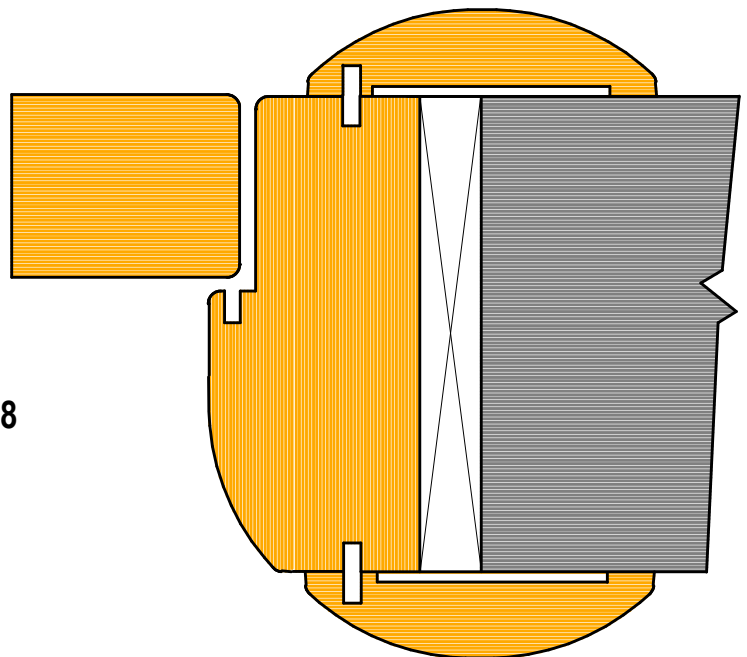

PORTE

TELAIO CLASSICO

5/67 5/76 5/79 5/79D
 BATTUTE 11mm 15mm
 GIUNZIONI ANGOLARI 5/57 5/68

TELAIO TUTTO TONDO

5/67 5/67S 5/76 5/79 5/79D
 GIUNZIONI ANGOLARI 5/57 5/68

PORTE

TELAIO CLASSICO
5/67 5/76 5/79 5/79D
BATTUTE 11mm 15mm
GIUNZIONI ANGOLARI 5/57 5/68

TELAIO TUTTO TONDO
5/67 5/67S 5/76 5/79 5/79D
GIUNZIONI ANGOLARI 5/57 5/68

PORTE