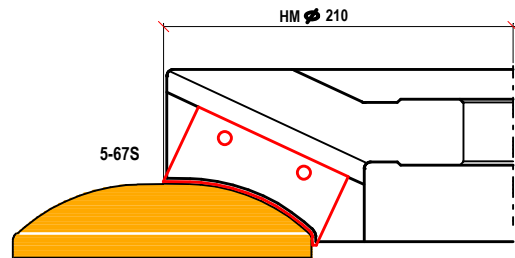

PORTE

TELAIO CLASSICO

5/67 5/76 5/79 5/79D
 BATTUTE 11mm 15mm
 GIUNZIONI ANGOLARI 5/57 5/68

TELAIO TUTTO TONDO

5/67 5/67S 5/76 5/79 5/79D
 GIUNZIONI ANGOLARI 5/57 5/68

PORTE

TELAIO CLASSICO
5/67 5/76 5/79 5/79D
BATTUTE 11mm 15mm
GIUNZIONI ANGOLARI 5/57 5/68

TELAIO TUTTO TONDO
5/67 5/67S 5/76 5/79 5/79D
GIUNZIONI ANGOLARI 5/57 5/68

PORTE