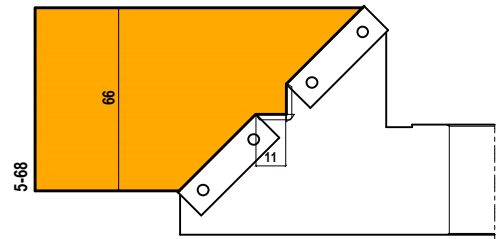

PORTE

TELAIO CLASSICO

5/67 5/76 5/79 5/79D
 BATTUTE 11mm 15mm
 GIUNZIONI ANGOLARI 5/57 5/68

TELAIO TUTTO TONDO

5/67 5/67S 5/76 5/79 5/79D
 GIUNZIONI ANGOLARI 5/57 5/68

PORTE

TELAIO CLASSICO
5/67 5/76 5/79 5/79D
BATTUTE 11mm 15mm
GIUNZIONI ANGOLARI 5/57 5/68

TELAIO TUTTO TONDO
5/67 5/67S 5/76 5/79 5/79D
GIUNZIONI ANGOLARI 5/57 5/68

PORTE