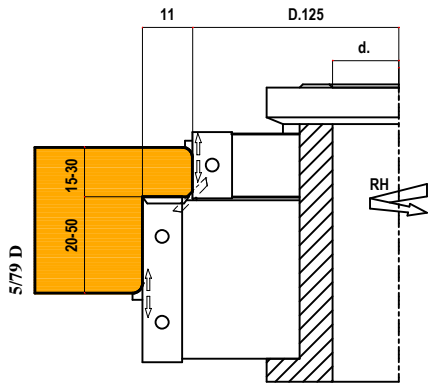

PORTE

TELAIO CLASSICO

5/67 5/76 5/79 5/79D
 BATTUTE 11mm 15mm
 GIUNZIONI ANGOLARI 5/57 5/68

TELAIO TUTTO TONDO

5/67 5/67S 5/76 5/79 5/79D
 GIUNZIONI ANGOLARI 5/57 5/68

PORTE

TELAIO CLASSICO
5/67 5/76 5/79 5/79D
BATTUTE 11mm 15mm
GIUNZIONI ANGOLARI 5/57 5/68

TELAIO TUTTO TONDO
5/67 5/67S 5/76 5/79 5/79D
GIUNZIONI ANGOLARI 5/57 5/68

PORTE