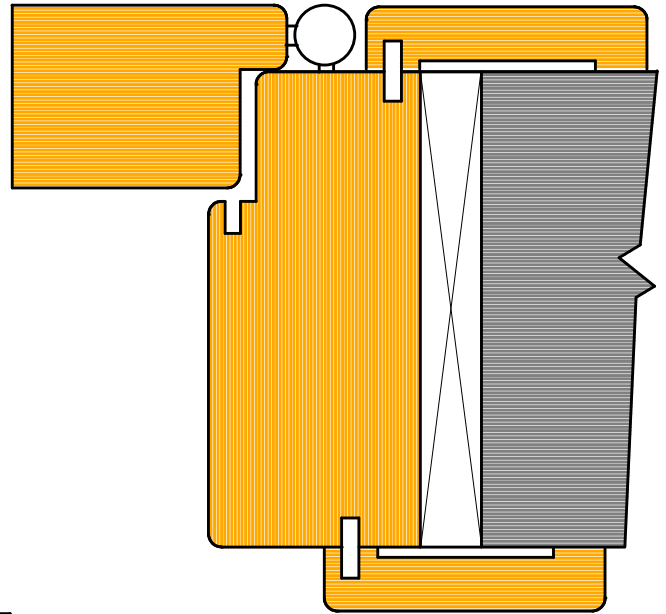

PORTE

TELAIO CLASSICO

5/67 5/76 5/79 5/79D
 BATTUTE 11mm 15mm
 GIUNZIONI ANGOLARI 5/57 5/68

TELAIO TUTTO TONDO

5/67 5/67S 5/76 5/79 5/79D
 GIUNZIONI ANGOLARI 5/57 5/68

PORTE

TELAIO CLASSICO
5/67 5/76 5/79 5/79D
BATTUTE 11mm 15mm
GIUNZIONI ANGOLARI 5/57 5/68

TELAIO TUTTO TONDO
5/67 5/67S 5/76 5/79 5/79D
GIUNZIONI ANGOLARI 5/57 5/68

PORTE