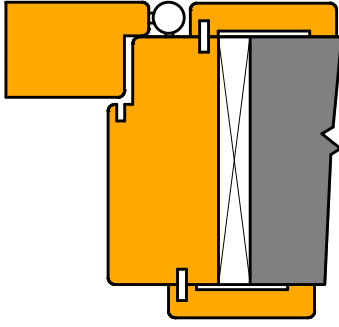

PORTE

TELAIO CLASSICO

5/67 5/76 5/79 5/79D
 BATTUTE 11mm 15mm
 GIUNZIONI ANGOLARI 5/57 5/68

TELAIO TUTTO TONDO

5/67 5/67S 5/76 5/79 5/79D
 GIUNZIONI ANGOLARI 5/57 5/68

PORTE

TELAIO CLASSICO
5/67 5/76 5/79 5/79D
BATTUTE 11mm 15mm
GIUNZIONI ANGOLARI 5/57 5/68

TELAIO TUTTO TONDO
5/67 5/67S 5/76 5/79 5/79D
GIUNZIONI ANGOLARI 5/57 5/68

PORTE