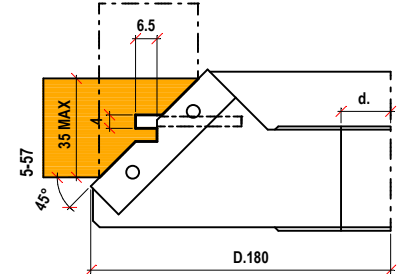

PORTE

TELAIO CLASSICO

5/67 5/76 5/79 5/79D
 BATTUTE 11mm 15mm
 GIUNZIONI ANGOLARI 5/57 5/68

TELAIO TUTTO TONDO

5/67 5/67S 5/76 5/79 5/79D
 GIUNZIONI ANGOLARI 5/57 5/68

PORTE

TELAIO CLASSICO
5/67 5/76 5/79 5/79D
BATTUTE 11mm 15mm
GIUNZIONI ANGOLARI 5/57 5/68

TELAIO TUTTO TONDO
5/67 5/67S 5/76 5/79 5/79D
GIUNZIONI ANGOLARI 5/57 5/68

PORTE