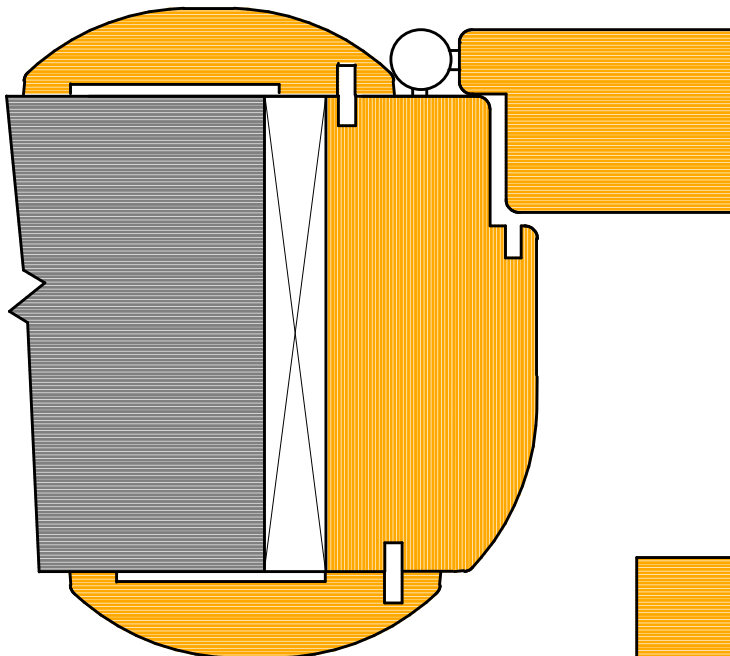

PORTE

TELAIO CLASSICO

5/67 5/76 5/79 5/79D
 BATTUTE 11mm 15mm
 GIUNZIONI ANGOLARI 5/57 5/68

TELAIO TUTTO TONDO

5/67 5/67S 5/76 5/79 5/79D
 GIUNZIONI ANGOLARI 5/57 5/68

PORTE

TELAIO CLASSICO
5/67 5/76 5/79 5/79D
BATTUTE 11mm 15mm
GIUNZIONI ANGOLARI 5/57 5/68

TELAIO TUTTO TONDO
5/67 5/67S 5/76 5/79 5/79D
GIUNZIONI ANGOLARI 5/57 5/68

PORTE