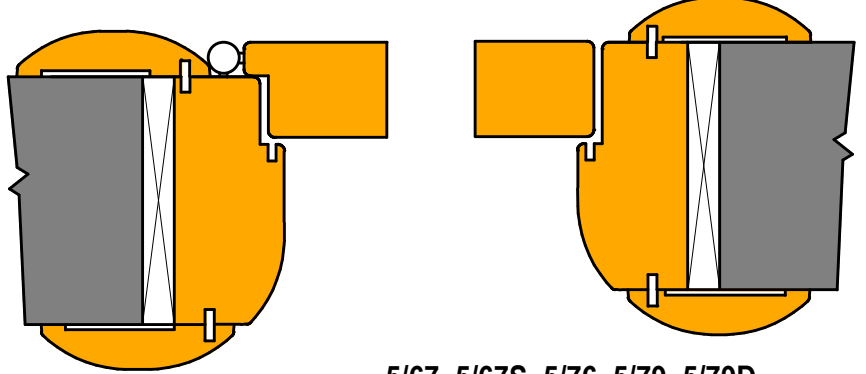

PORTE

TELAIO CLASSICO

5/67 5/76 5/79 5/79D
 BATTUTE 11mm 15mm
 GIUNZIONI ANGOLARI 5/57 5/68

TELAIO TUTTO TONDO

5/67 5/67S 5/76 5/79 5/79D
 GIUNZIONI ANGOLARI 5/57 5/68

PORTE

TELAIO CLASSICO
5/67 5/76 5/79 5/79D
BATTUTE 11mm 15mm
GIUNZIONI ANGOLARI 5/57 5/68

TELAIO TUTTO TONDO
5/67 5/67S 5/76 5/79 5/79D
GIUNZIONI ANGOLARI 5/57 5/68

PORTE