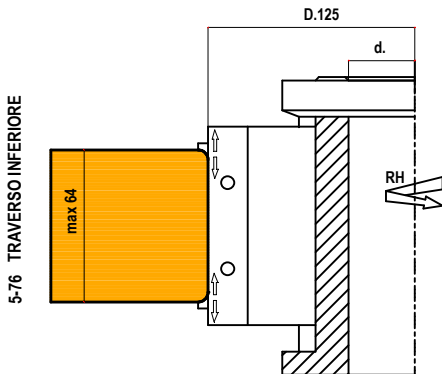

PORTE

TELAIO CLASSICO

5/67 5/76 5/79 5/79D
 BATTUTE 11mm 15mm
 GIUNZIONI ANGOLARI 5/57 5/68

TELAIO TUTTO TONDO

5/67 5/67S 5/76 5/79 5/79D
 GIUNZIONI ANGOLARI 5/57 5/68

PORTE

TELAIO CLASSICO
5/67 5/76 5/79 5/79D
BATTUTE 11mm 15mm
GIUNZIONI ANGOLARI 5/57 5/68

TELAIO TUTTO TONDO
5/67 5/67S 5/76 5/79 5/79D
GIUNZIONI ANGOLARI 5/57 5/68

PORTE