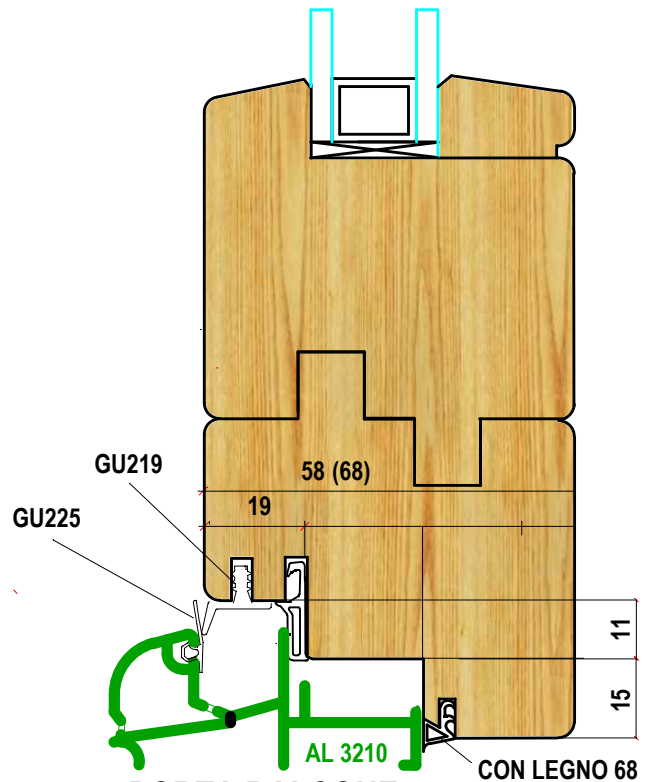

S 58 ARIA 12

ARIA 12 2-3 GUARNIZIONI

TELAIO 58-68

ANTA 58-68

ESTERNO ANTA R3-5

SPIGOLI INTERNI R1-1.5

FERRAMENTA INTERASSE 9

LISTELLO CON SCURETTO

CONTROSAGOMA SOGLIA ALLUMINIO

VARIANTI

TUTTO LEGNO

ALLUMINIO RICOPERTO

MONTANTINO CENTRALE

PORTA BALCONE

SEZIONE VERTICALE

MONTANTE CENTRALE