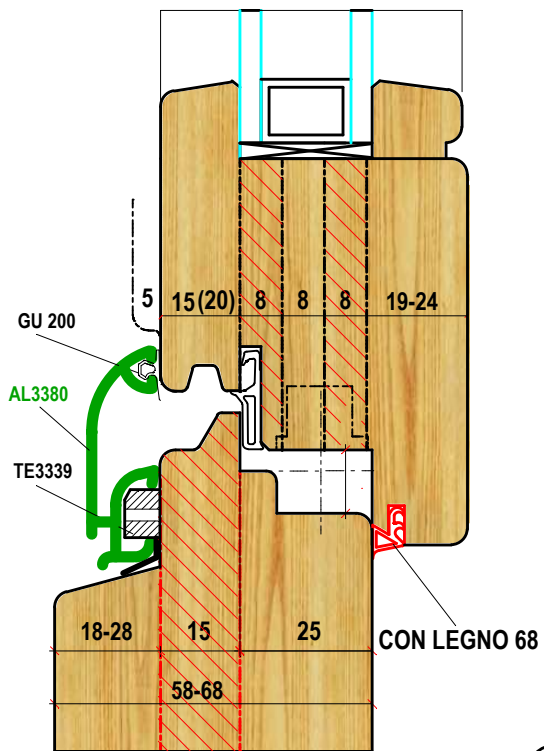

S 58 ARIA 12

ARIA 12 2-3 GUARNIZIONI

TELAIO 58-68

ANTA 58-68

ESTERNO ANTA R3-5

SPIGOLI INTERNI R1-1.5

FERRAMENTA INTERASSE 9

LISTELLO CON SCURETTO

CONTROSAGOMA SOGLIA ALLUMINIO

VARIANTI

TUTTO LEGNO

ALLUMINIO RICOPERTO

MONTANTINO CENTRALE

PORTA BALCONE

SEZIONE VERTICALE

MONTANTE CENTRALE