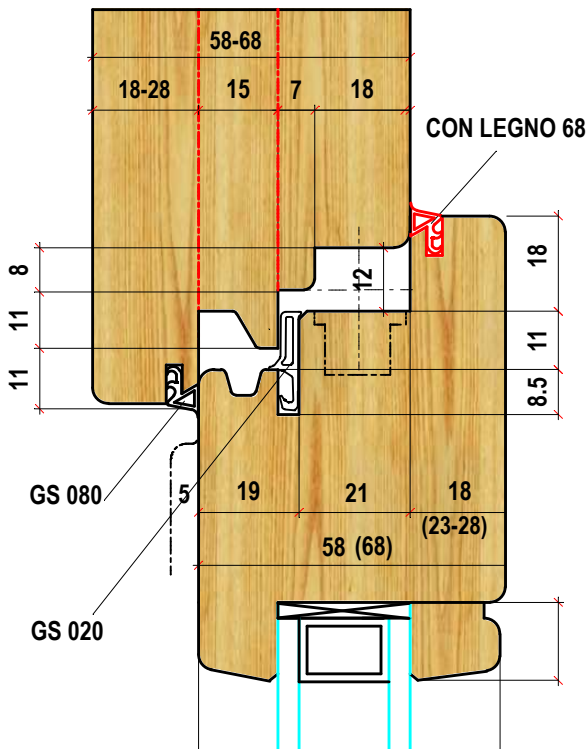

S 58 ARIA 12

ARIA 12 2-3 GUARNIZIONI

TELAIO 58-68

ANTA 58-68

ESTERNO ANTA R3-5

SPIGOLI INTERNI R1-1.5

FERRAMENTA INTERASSE 9

LISTELLO CON SCURETTO

CONTROSAGOMA SOGLIA ALLUMINIO

VARIANTI

TUTTO LEGNO

ALLUMINIO RICOPERTO

MONTANTINO CENTRALE

PORTA BALCONE

SEZIONE VERTICALE

MONTANTE CENTRALE