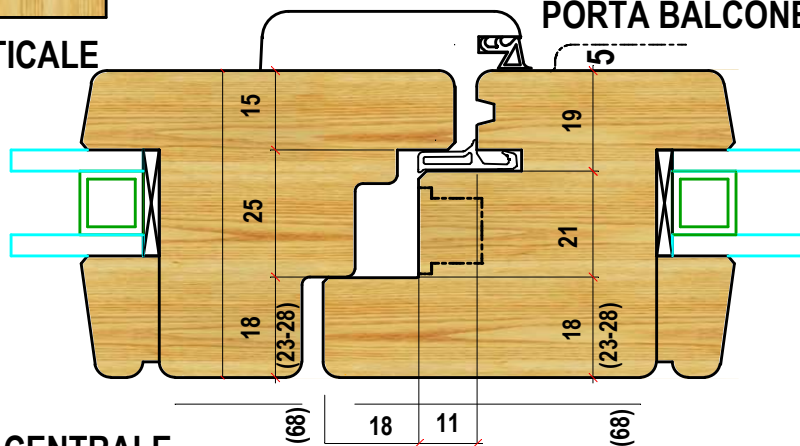

S 58 ARIA 12

ARIA 12 2-3 GUARNIZIONI

TELAIO 58-68

ANTA 58-68

ESTERNO ANTA R3-5

SPIGOLI INTERNI R1-1.5

FERRAMENTA INTERASSE 9

LISTELLO CON SCURETTO

CONTROSAGOMA SOGLIA ALLUMINIO

VARIANTI

TUTTO LEGNO

ALLUMINIO RICOPERTO

MONTANTINO CENTRALE

PORTA BALCONE

SEZIONE VERTICALE

MONTANTE CENTRALE