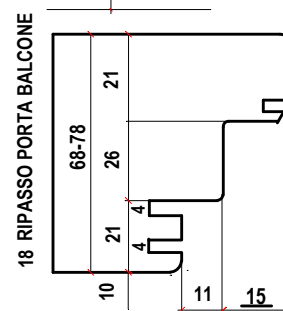

S 68 ARIA 12

ARIA 12 3 GUARNIZIONI
TELAIO 68-78
ANTA 68-78
ESTERNO ANTA R3-5-10
SPIGOLI INTERNI R1-1.5
ANGOLI INTERNI R1
FERRAMENTA INTERASSE 13
LISTELLO CON/SENZA SCURETTO
CONTROSAGOMA SOGLIA ALLUMINIO

VARIANTI
TUTTO LEGNO
ALLUMINIO RICOPERTO LEGNO
MONTANTINO CENTRALE
ANTA FINO SPESSORE 92 mm
LEGNO ALLUMINIO

SEZIONE VERTICALE

PORTA BALCONE

MONTANTE CENTRALE

S 68 ARIA 12

OPTIONAL
ANTA FINO SPESSORE 92 mm

LEGNO ALLUMINIO CON GLI STESSI GRUPPI