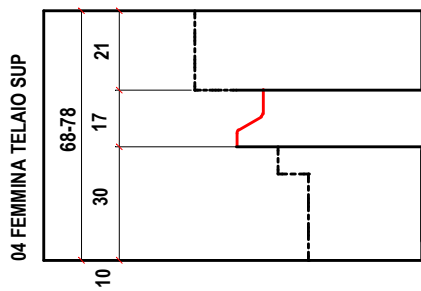

VARIANTI
TUTTO LEGNO
ALLUMINIO RICOPERTO LEGNO
MONTANTINO CENTRALE
ANTA FINO SPESSORE 92 mm
LEGNO ALLUMINIO

SEZIONE VERTICALE

PORTA BALCONE

MONTANTE CENTRALE

S 68 ARIA 12

OPTIONAL
ANTA FINO SPESSORE 92 mm

LEGNO ALLUMINIO CON GLI STESSI GRUPPI