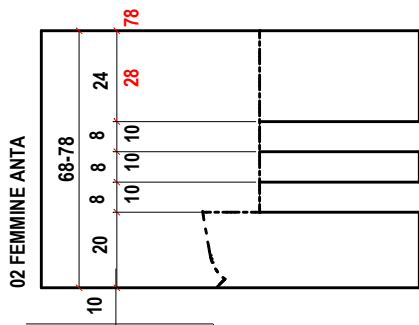

VARIANTI
TUTTO LEGNO
ALLUMINIO RICOPERTO LEGNO
MONTANTINO CENTRALE
ANTA FINO SPESSORE 92 mm
LEGNO ALLUMINIO

SEZIONE VERTICALE

PORTA BALCONE

MONTANTE CENTRALE

S 68 ARIA 12

OPTIONAL
ANTA FINO SPESSORE 92 mm

LEGNO ALLUMINIO CON GLI STESSI GRUPPI