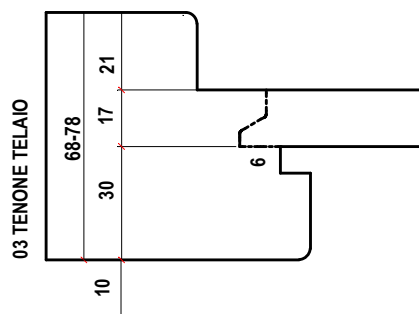

S 68 ARIA 12

ARIA 12 3 GUARNIZIONI
TELAIO 68-78
ANTA 68-78
ESTERNO ANTA R3-5-10
SPIGOLI INTERNI R1-1.5
ANGOLI INTERNI R1
FERRAMENTA INTERASSE 13
LISTELLO CON/SENZA SCURETTO
CONTROSAGOMA SOGLIA ALLUMINIO

VARIANTI
TUTTO LEGNO
ALLUMINIO RICOPERTO LEGNO
MONTANTINO CENTRALE
ANTA FINO SPESSORE 92 mm
LEGNO ALLUMINIO

SEZIONE VERTICALE

PORTA BALCONE

MONTANTE CENTRALE

S 68 ARIA 12

OPTIONAL
ANTA FINO SPESSORE 92 mm

LEGNO ALLUMINIO CON GLI STESSI GRUPPI