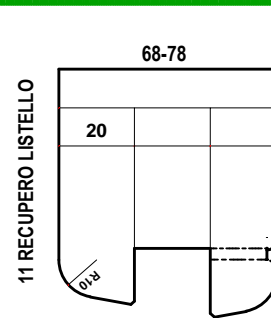

S 68 ARIA 12

ARIA 12 3 GUARNIZIONI
TELAIO 68-78
ANTA 68-78
ESTERNO ANTA R3-5-10
SPIGOLI INTERNI R1-1.5
ANGOLI INTERNI R1
FERRAMENTA INTERASSE 13
LISTELLO CON/SENZA SCURETTO
CONTROSAGOMA SOGLIA ALLUMINIO

VARIANTI
TUTTO LEGNO
ALLUMINIO RICOPERTO LEGNO
MONTANTINO CENTRALE
ANTA FINO SPESSORE 92 mm
LEGNO ALLUMINIO

SEZIONE VERTICALE

PORTA BALCONE

MONTANTE CENTRALE

S 68 ARIA 12

OPTIONAL
ANTA FINO SPESSORE 92 mm

LEGNO ALLUMINIO CON GLI STESSI GRUPPI