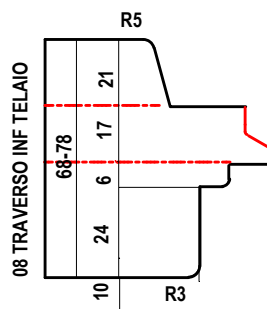

VARIANTI
TUTTO LEGNO
ALLUMINIO RICOPERTO LEGNO
MONTANTINO CENTRALE
ANTA FINO SPESSORE 92 mm
LEGNO ALLUMINIO

SEZIONE VERTICALE

PORTA BALCONE

MONTANTE CENTRALE

S 68 ARIA 12

OPTIONAL
ANTA FINO SPESSORE 92 mm

LEGNO ALLUMINIO CON GLI STESSI GRUPPI