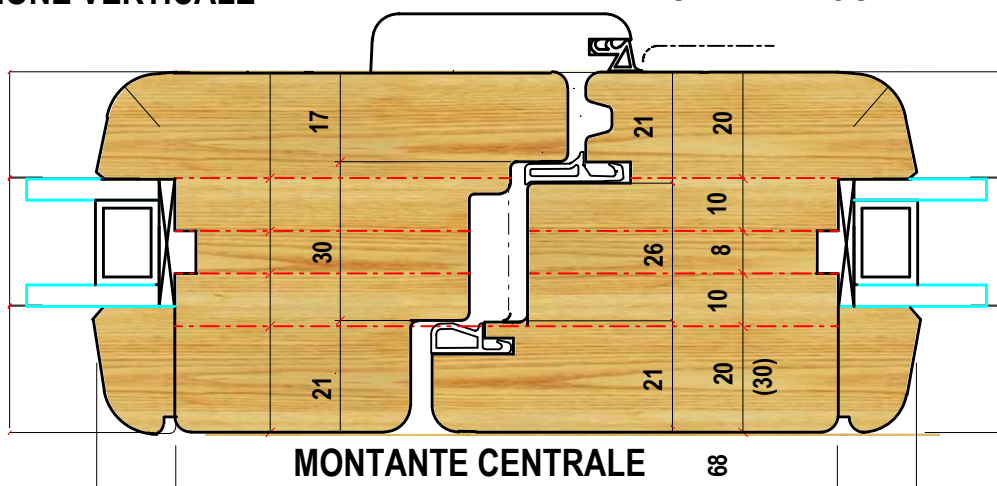

S 68 ARIA 12

ARIA 12 3 GUARNIZIONI
TELAIO 68-78
ANTA 68-78
ESTERNO ANTA R3-5-10
SPIGOLI INTERNI R1-1.5
ANGOLI INTERNI R1
FERRAMENTA INTERASSE 13
LISTELLO CON/SENZA SCURETTO
CONTROSAGOMA SOGLIA ALLUMINIO

VARIANTI
TUTTO LEGNO
ALLUMINIO RICOPERTO LEGNO
MONTANTINO CENTRALE
ANTA FINO SPESSORE 92 mm
LEGNO ALLUMINIO

SEZIONE VERTICALE

PORTA BALCONE

MONTANTE CENTRALE

S 68 ARIA 12

OPTIONAL
ANTA FINO SPESSORE 92 mm

LEGNO ALLUMINIO CON GLI STESSI GRUPPI