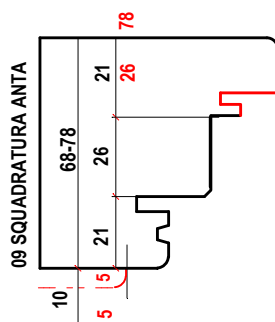

S 68 ARIA 12

ARIA 12 3 GUARNIZIONI
TELAIO 68-78
ANTA 68-78
ESTERNO ANTA R3-5-10
SPIGOLI INTERNI R1-1.5
ANGOLI INTERNI R1
FERRAMENTA INTERASSE 13
LISTELLO CON/SENZA SCURETTO
CONTROSAGOMA SOGLIA ALLUMINIO

VARIANTI
TUTTO LEGNO
ALLUMINIO RICOPERTO LEGNO
MONTANTINO CENTRALE
ANTA FINO SPESSORE 92 mm
LEGNO ALLUMINIO

SEZIONE VERTICALE

PORTA BALCONE

MONTANTE CENTRALE

S 68 ARIA 12

OPTIONAL
ANTA FINO SPESSORE 92 mm

LEGNO ALLUMINIO CON GLI STESSI GRUPPI