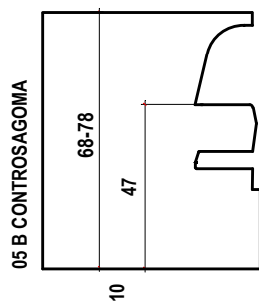

S 68 ARIA 12

ARIA 12 3 GUARNIZIONI
TELAIO 68-78
ANTA 68-78
ESTERNO ANTA R3-5-10
SPIGOLI INTERNI R1-1.5
ANGOLI INTERNI R1
FERRAMENTA INTERASSE 13
LISTELLO CON/SENZA SCURETTO
CONTROSAGOMA SOGLIA ALLUMINIO

VARIANTI
TUTTO LEGNO
ALLUMINIO RICOPERTO LEGNO
MONTANTINO CENTRALE
ANTA FINO SPESSORE 92 mm
LEGNO ALLUMINIO

SEZIONE VERTICALE

PORTA BALCONE

MONTANTE CENTRALE

S 68 ARIA 12

OPTIONAL
ANTA FINO SPESSORE 92 mm

LEGNO ALLUMINIO CON GLI STESSI GRUPPI