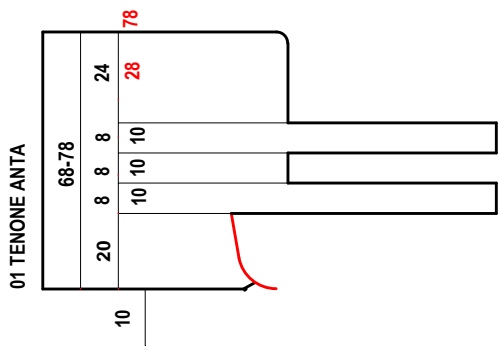

S 68 ARIA 12

ARIA 12 3 GUARNIZIONI
TELAIO 68-78
ANTA 68-78
ESTERNO ANTA R3-5-10
SPIGOLI INTERNI R1-1.5
ANGOLI INTERNI R1
FERRAMENTA INTERASSE 13
LISTELLO CON/SENZA SCURETTO
CONTROSAGOMA SOGLIA ALLUMINIO

VARIANTI
TUTTO LEGNO
ALLUMINIO RICOPERTO LEGNO
MONTANTINO CENTRALE
ANTA FINO SPESSORE 92 mm
LEGNO ALLUMINIO

SEZIONE VERTICALE

PORTA BALCONE

MONTANTE CENTRALE

S 68 ARIA 12

OPTIONAL
ANTA FINO SPESSORE 92 mm

LEGNO ALLUMINIO CON GLI STESSI GRUPPI