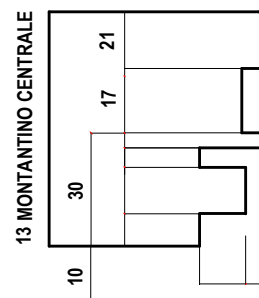

S 68 ARIA 12

ARIA 12 3 GUARNIZIONI
TELAIO 68-78
ANTA 68-78
ESTERNO ANTA R3-5-10
SPIGOLI INTERNI R1-1.5
ANGOLI INTERNI R1
FERRAMENTA INTERASSE 13
LISTELLO CON/SENZA SCURETTO
CONTROSAGOMA SOGLIA ALLUMINIO

VARIANTI
TUTTO LEGNO
ALLUMINIO RICOPERTO LEGNO
MONTANTINO CENTRALE
ANTA FINO SPESSORE 92 mm
LEGNO ALLUMINIO

SEZIONE VERTICALE

PORTA BALCONE

MONTANTE CENTRALE

S 68 ARIA 12

OPTIONAL
ANTA FINO SPESSORE 92 mm

LEGNO ALLUMINIO CON GLI STESSI GRUPPI