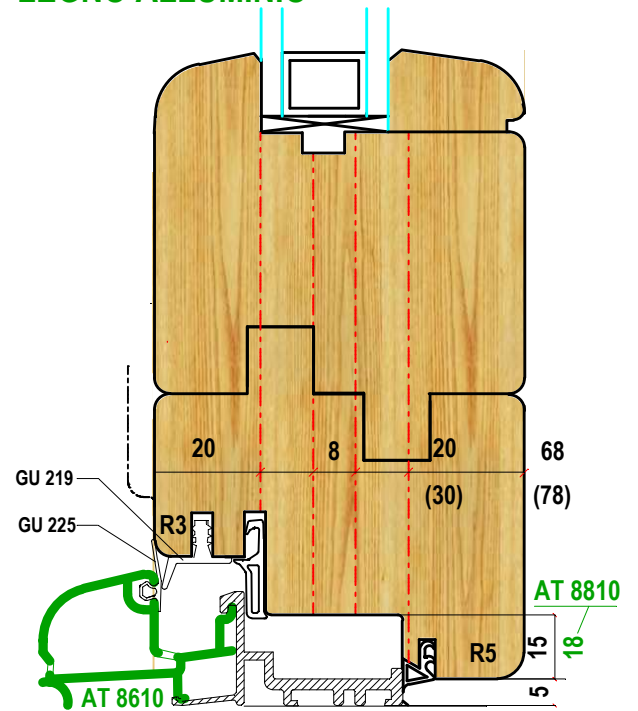

S 68 ARIA 12

ARIA 12 3 GUARNIZIONI
TELAIO 68-78
ANTA 68-78
ESTERNO ANTA R3-5-10
SPIGOLI INTERNI R1-1.5
ANGOLI INTERNI R1
FERRAMENTA INTERASSE 13
LISTELLO CON/SENZA SCURETTO
CONTROSAGOMA SOGLIA ALLUMINIO

VARIANTI
TUTTO LEGNO
ALLUMINIO RICOPERTO LEGNO
MONTANTINO CENTRALE
ANTA FINO SPESSORE 92 mm
LEGNO ALLUMINIO

SEZIONE VERTICALE

PORTA BALCONE

MONTANTE CENTRALE

S 68 ARIA 12

OPTIONAL
ANTA FINO SPESSORE 92 mm

LEGNO ALLUMINIO CON GLI STESSI GRUPPI