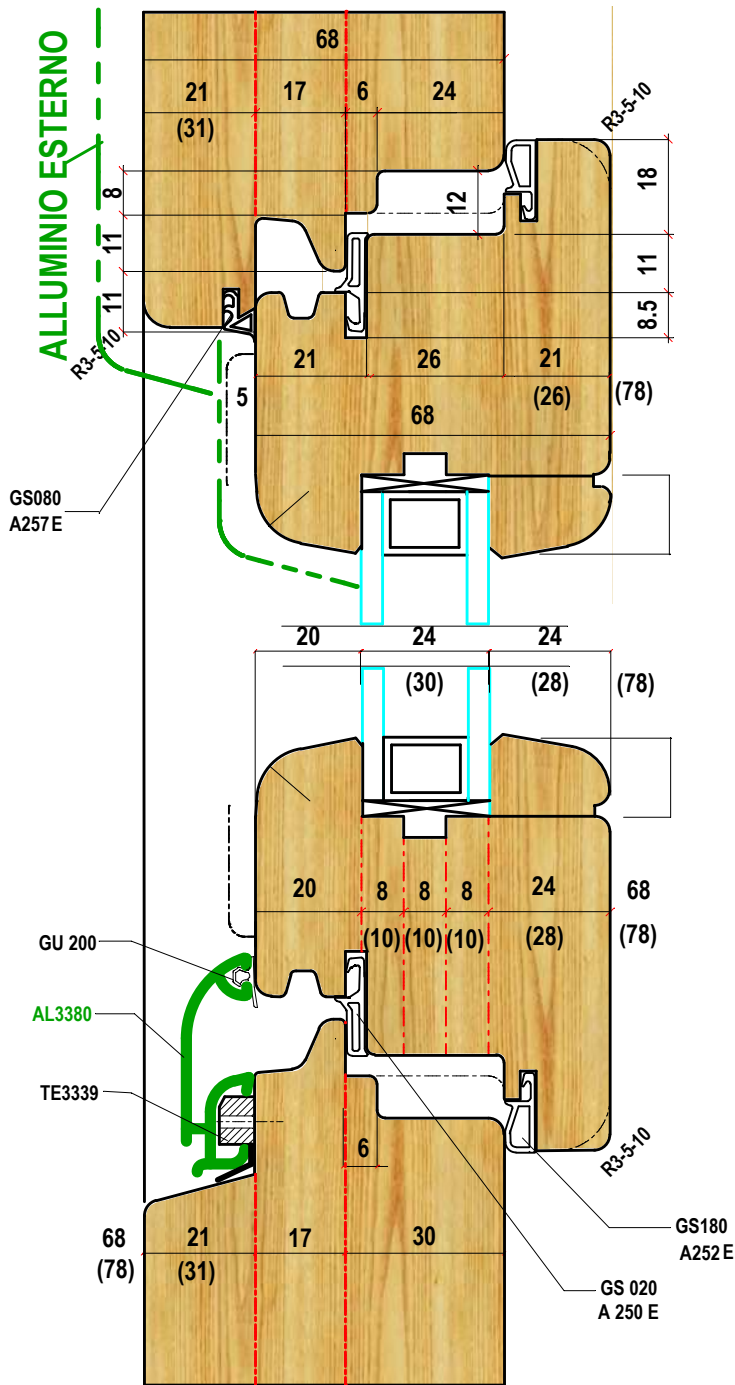

S 68 ARIA 12

ARIA 12 3 GUARNIZIONI
TELAIO 68-78
ANTA 68-78
ESTERNO ANTA R3-5-10
SPIGOLI INTERNI R1-1.5
ANGOLI INTERNI R1
FERRAMENTA INTERASSE 13
LISTELLO CON/SENZA SCURETTO
CONTROSAGOMA SOGLIA ALLUMINIO

VARIANTI
TUTTO LEGNO
ALLUMINIO RICOPERTO LEGNO
MONTANTINO CENTRALE
ANTA FINO SPESSORE 92 mm
LEGNO ALLUMINIO

SEZIONE VERTICALE

PORTA BALCONE

MONTANTE CENTRALE

S 68 ARIA 12

OPTIONAL
ANTA FINO SPESSORE 92 mm

LEGNO ALLUMINIO CON GLI STESSI GRUPPI