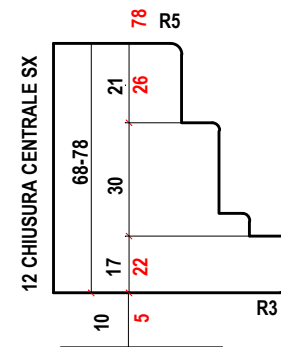

VARIANTI
TUTTO LEGNO
ALLUMINIO RICOPERTO LEGNO
MONTANTINO CENTRALE
ANTA FINO SPESSORE 92 mm
LEGNO ALLUMINIO

SEZIONE VERTICALE

PORTA BALCONE

MONTANTE CENTRALE

S 68 ARIA 12

OPTIONAL
ANTA FINO SPESSORE 92 mm

LEGNO ALLUMINIO CON GLI STESSI GRUPPI