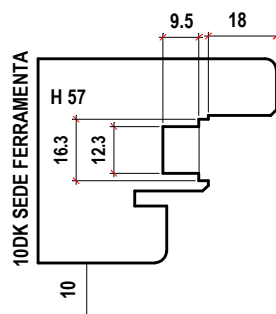

S 68 ARIA 12

ARIA 12 3 GUARNIZIONI
TELAIO 68-78
ANTA 68-78
ESTERNO ANTA R3-5-10
SPIGOLI INTERNI R1-1.5
ANGOLI INTERNI R1
FERRAMENTA INTERASSE 13
LISTELLO CON/SENZA SCURETTO
CONTROSAGOMA SOGLIA ALLUMINIO

VARIANTI
TUTTO LEGNO
ALLUMINIO RICOPERTO LEGNO
MONTANTINO CENTRALE
ANTA FINO SPESSORE 92 mm
LEGNO ALLUMINIO

SEZIONE VERTICALE

PORTA BALCONE

MONTANTE CENTRALE

S 68 ARIA 12

OPTIONAL
ANTA FINO SPESSORE 92 mm

LEGNO ALLUMINIO CON GLI STESSI GRUPPI