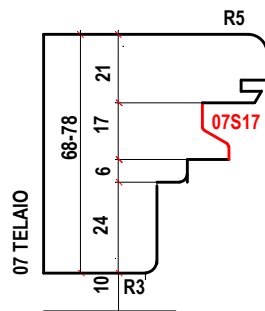

S 68 ARIA 12

ARIA 12 3 GUARNIZIONI
TELAIO 68-78
ANTA 68-78
ESTERNO ANTA R3-5-10
SPIGOLI INTERNI R1-1.5
ANGOLI INTERNI R1
FERRAMENTA INTERASSE 13
LISTELLO CON/SENZA SCURETTO
CONTROSAGOMA SOGLIA ALLUMINIO

VARIANTI
TUTTO LEGNO
ALLUMINIO RICOPERTO LEGNO
MONTANTINO CENTRALE
ANTA FINO SPESSORE 92 mm
LEGNO ALLUMINIO

SEZIONE VERTICALE

PORTA BALCONE

MONTANTE CENTRALE

S 68 ARIA 12

OPTIONAL
ANTA FINO SPESSORE 92 mm

LEGNO ALLUMINIO CON GLI STESSI GRUPPI