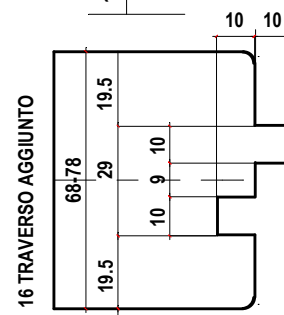

VARIANTI
TUTTO LEGNO
ALLUMINIO RICOPERTO LEGNO
MONTANTINO CENTRALE
ANTA FINO SPESSORE 92 mm
LEGNO ALLUMINIO

SEZIONE VERTICALE

PORTA BALCONE

MONTANTE CENTRALE

S 68 ARIA 12

OPTIONAL
ANTA FINO SPESSORE 92 mm

LEGNO ALLUMINIO CON GLI STESSI GRUPPI