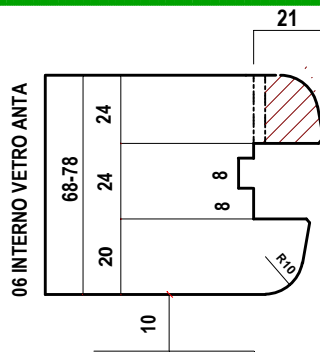

S 68 ARIA 12

ARIA 12 3 GUARNIZIONI
TELAIO 68-78
ANTA 68-78
ESTERNO ANTA R3-5-10
SPIGOLI INTERNI R1-1.5
ANGOLI INTERNI R1
FERRAMENTA INTERASSE 13
LISTELLO CON/SENZA SCURETTO
CONTROSAGOMA SOGLIA ALLUMINIO

VARIANTI
TUTTO LEGNO
ALLUMINIO RICOPERTO LEGNO
MONTANTINO CENTRALE
ANTA FINO SPESSORE 92 mm
LEGNO ALLUMINIO

SEZIONE VERTICALE

PORTA BALCONE

MONTANTE CENTRALE

S 68 ARIA 12

OPTIONAL
ANTA FINO SPESSORE 92 mm

LEGNO ALLUMINIO CON GLI STESSI GRUPPI