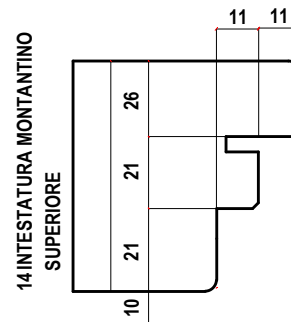

S 68 ARIA 12

ARIA 12 3 GUARNIZIONI
TELAIO 68-78
ANTA 68-78
ESTERNO ANTA R3-5-10
SPIGOLI INTERNI R1-1.5
ANGOLI INTERNI R1
FERRAMENTA INTERASSE 13
LISTELLO CON/SENZA SCURETTO
CONTROSAGOMA SOGLIA ALLUMINIO

VARIANTI
TUTTO LEGNO
ALLUMINIO RICOPERTO LEGNO
MONTANTINO CENTRALE
ANTA FINO SPESSORE 92 mm
LEGNO ALLUMINIO

SEZIONE VERTICALE

PORTA BALCONE

MONTANTE CENTRALE

S 68 ARIA 12

OPTIONAL
ANTA FINO SPESSORE 92 mm

LEGNO ALLUMINIO CON GLI STESSI GRUPPI