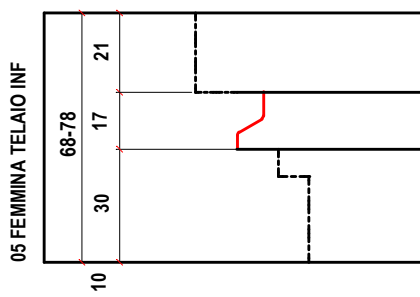

VARIANTI
TUTTO LEGNO
ALLUMINIO RICOPERTO LEGNO
MONTANTINO CENTRALE
ANTA FINO SPESSORE 92 mm
LEGNO ALLUMINIO

SEZIONE VERTICALE

PORTA BALCONE

MONTANTE CENTRALE

S 68 ARIA 12

OPTIONAL
ANTA FINO SPESSORE 92 mm

LEGNO ALLUMINIO CON GLI STESSI GRUPPI