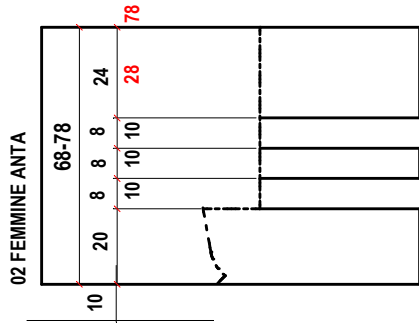

FERRAMENTA INTERASSE 13

LISTELLO CON/SENZA SCURETTO

CONTROSAGOMA SOGLIA ALLUMINIO

VARIANTI OPTIONAL

TUTTO LEGNO

ALLUMINIO RICOPERTO LEGNO

MONTANTINO CENTRALE

ANTA FINO SPESSORE 92mm

LEGNO ALLUMINIO

PORTA BALCONE

MONTANTE CENTRALE

S 68 ARIA 4

OPTIONAL
ANTA FINO SPESSORE 92 mm
LEGNO ALLUMINIO CON GLI STESSI GRUPPI