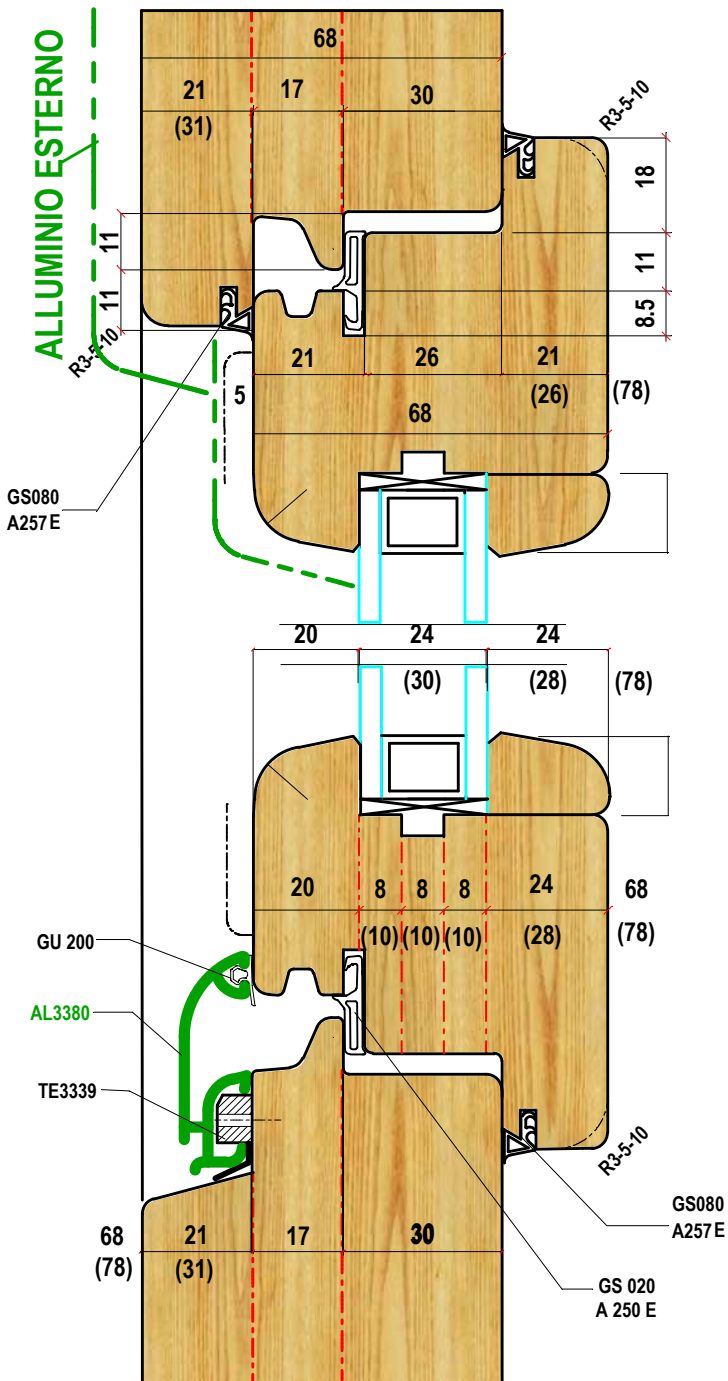

S68 ARIA 4

SEZIONE VERTICALE

ARIA 4 3 GUARNIZIONI

TELAIO 68-78

ANTA 68-78

ESTERNO ANTA R3-5-10

SPIGOLATORI INTERNI R1-1.5

ANGOLI INTERNI R1

FERRAMENTA INTERASSE 13

LISTELLO CON/SENZA SCURETTO

CONTROSAGOMA SOGLIA ALLUMINIO

VARIANTI OPTIONAL

TUTTO LEGNO

ALLUMINIO RICOPERTO LEGNO

MONTANTINO CENTRALE

ANTA FINO SPESSORE 92mm

LEGNO ALLUMINIO

PORTA BALCONE

MONTANTE CENTRALE

S 68 ARIA 4

OPTIONAL
ANTA FINO SPESSORE 92 mm
LEGNO ALLUMINIO CON GLI STESSI GRUPPI