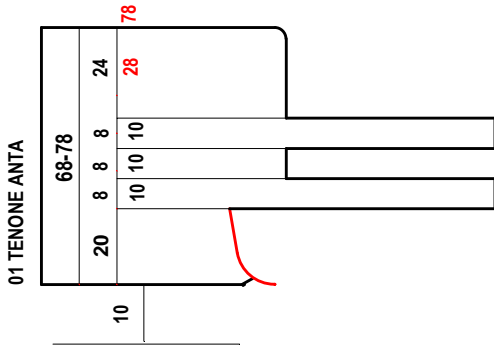

S68 ARIA 4

SEZIONE VERTICALE

ARIA 4 3 GUARNIZIONI

TELAIO 68-78

ANTA 68-78

ESTERNO ANTA R3-5-10

SPIGOLATORI INTERNI R1-1.5

ANGOLI INTERNI R1

FERRAMENTA INTERASSE 13

LISTELLO CON/SENZA SCURETTO

CONTROSAGOMA SOGLIA ALLUMINIO

VARIANTI OPTIONAL

TUTTO LEGNO

ALLUMINIO RICOPERTO LEGNO

MONTANTINO CENTRALE

ANTA FINO SPESSORE 92mm

LEGNO ALLUMINIO

PORTA BALCONE

MONTANTE CENTRALE

S 68 ARIA 4

OPTIONAL
ANTA FINO SPESSORE 92 mm
LEGNO ALLUMINIO CON GLI STESSI GRUPPI