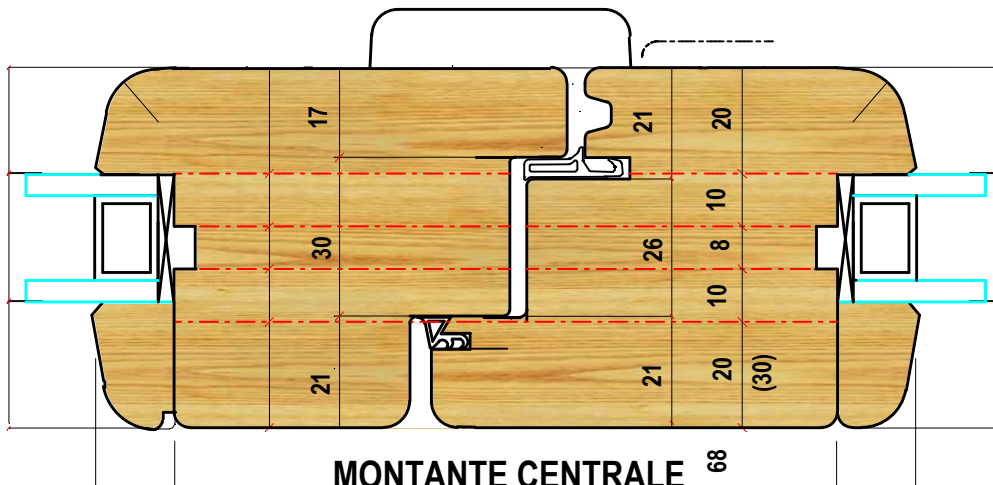

S68 ARIA 4

SEZIONE VERTICALE

ARIA 4 3 GUARNIZIONI

TELAIO 68-78

ANTA 68-78

ESTERNO ANTA R3-5-10

SPIGOLATORI INTERNI R1-1.5

ANGOLI INTERNI R1

FERRAMENTA INTERASSE 13

LISTELLO CON/SENZA SCURETTO

CONTROSAGOMA SOGLIA ALLUMINIO

VARIANTI OPTIONAL

TUTTO LEGNO

ALLUMINIO RICOPERTO LEGNO

MONTANTINO CENTRALE

ANTA FINO SPESSORE 92mm

LEGNO ALLUMINIO

PORTA BALCONE

MONTANTE CENTRALE

S 68 ARIA 4

OPTIONAL
ANTA FINO SPESSORE 92 mm
LEGNO ALLUMINIO CON GLI STESSI GRUPPI