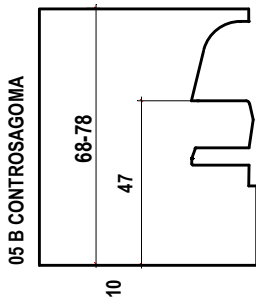

FERRAMENTA INTERASSE 13

LISTELLO CON/SENZA SCURETTO

CONTROSAGOMA SOGLIA ALLUMINIO

VARIANTI OPTIONAL

TUTTO LEGNO

ALLUMINIO RICOPERTO LEGNO

MONTANTINO CENTRALE

ANTA FINO SPESSORE 92mm

LEGNO ALLUMINIO

PORTA BALCONE

MONTANTE CENTRALE

S 68 ARIA 4

OPTIONAL
ANTA FINO SPESSORE 92 mm
LEGNO ALLUMINIO CON GLI STESSI GRUPPI