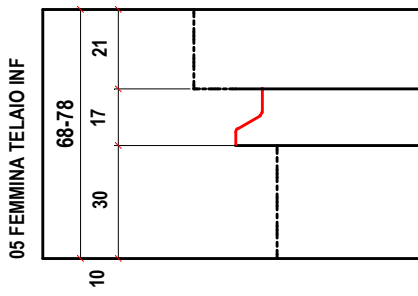

FERRAMENTA INTERASSE 13

LISTELLO CON/SENZA SCURETTO

CONTROSAGOMA SOGLIA ALLUMINIO

VARIANTI OPTIONAL

TUTTO LEGNO

ALLUMINIO RICOPERTO LEGNO

MONTANTINO CENTRALE

ANTA FINO SPESSORE 92mm

LEGNO ALLUMINIO

PORTA BALCONE

MONTANTE CENTRALE

S 68 ARIA 4

OPTIONAL
ANTA FINO SPESSORE 92 mm
LEGNO ALLUMINIO CON GLI STESSI GRUPPI