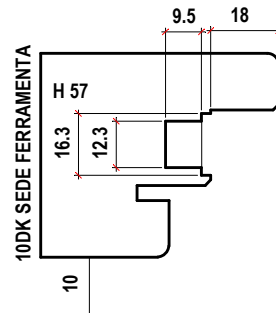

FERRAMENTA INTERASSE 13

LISTELLO CON/SENZA SCURETTO

CONTROSAGOMA SOGLIA ALLUMINIO

VARIANTI OPTIONAL

TUTTO LEGNO

ALLUMINIO RICOPERTO LEGNO

MONTANTINO CENTRALE

ANTA FINO SPESSORE 92mm

LEGNO ALLUMINIO

PORTA BALCONE

MONTANTE CENTRALE

S 68 ARIA 4

OPTIONAL
ANTA FINO SPESSORE 92 mm
LEGNO ALLUMINIO CON GLI STESSI GRUPPI