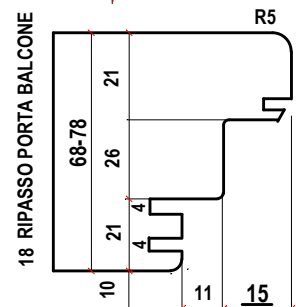

FERRAMENTA INTERASSE 13

LISTELLO CON/SENZA SCURETTO

CONTROSAGOMA SOGLIA ALLUMINIO

VARIANTI OPTIONAL

TUTTO LEGNO

ALLUMINIO RICOPERTO LEGNO

MONTANTINO CENTRALE

ANTA FINO SPESSORE 92mm

LEGNO ALLUMINIO

PORTA BALCONE

MONTANTE CENTRALE

S 68 ARIA 4

OPTIONAL
ANTA FINO SPESSORE 92 mm
LEGNO ALLUMINIO CON GLI STESSI GRUPPI