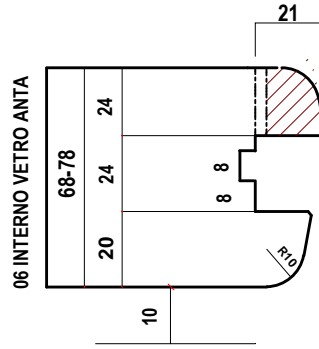

FERRAMENTA INTERASSE 13

LISTELLO CON/SENZA SCURETTO

CONTROSAGOMA SOGLIA ALLUMINIO

VARIANTI OPTIONAL

TUTTO LEGNO

ALLUMINIO RICOPERTO LEGNO

MONTANTINO CENTRALE

ANTA FINO SPESSORE 92mm

LEGNO ALLUMINIO

PORTA BALCONE

MONTANTE CENTRALE

S 68 ARIA 4

OPTIONAL
ANTA FINO SPESSORE 92 mm
LEGNO ALLUMINIO CON GLI STESSI GRUPPI