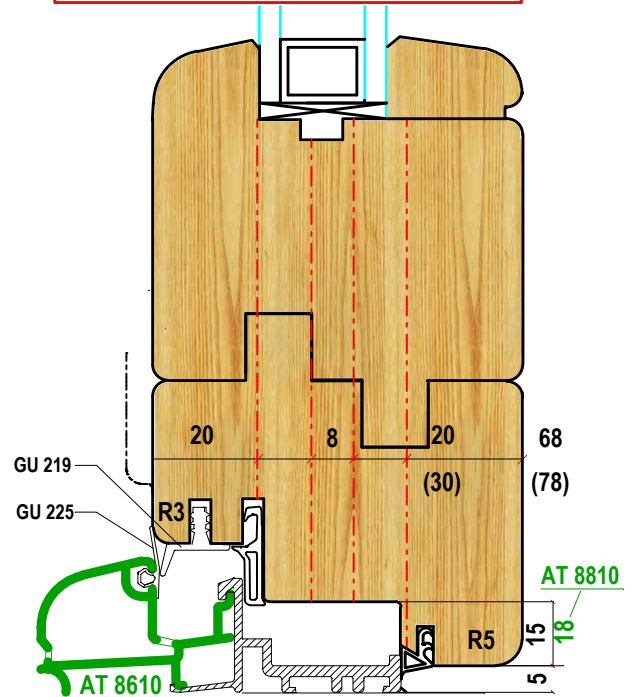

S68 ARIA 4

SEZIONE VERTICALE

ARIA 4 3 GUARNIZIONI

TELAIO 68-78

ANTA 68-78

ESTERNO ANTA R3-5-10

SPIGOLATORI INTERNI R1-1.5

ANGOLI INTERNI R1

FERRAMENTA INTERASSE 13

LISTELLO CON/SENZA SCURETTO

CONTROSAGOMA SOGLIA ALLUMINIO

VARIANTI OPTIONAL

TUTTO LEGNO

ALLUMINIO RICOPERTO LEGNO

MONTANTINO CENTRALE

ANTA FINO SPESSORE 92mm

LEGNO ALLUMINIO

PORTA BALCONE

MONTANTE CENTRALE

S 68 ARIA 4

OPTIONAL
ANTA FINO SPESSORE 92 mm
LEGNO ALLUMINIO CON GLI STESSI GRUPPI