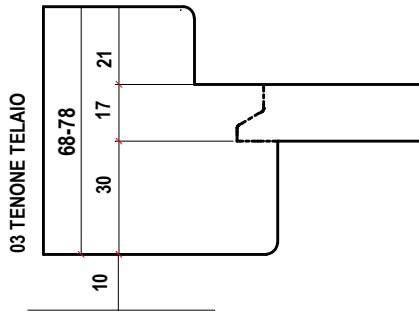

FERRAMENTA INTERASSE 13

LISTELLO CON/SENZA SCURETTO

CONTROSAGOMA SOGLIA ALLUMINIO

VARIANTI OPTIONAL

TUTTO LEGNO

ALLUMINIO RICOPERTO LEGNO

MONTANTINO CENTRALE

ANTA FINO SPESSORE 92mm

LEGNO ALLUMINIO

PORTA BALCONE

MONTANTE CENTRALE

S 68 ARIA 4

OPTIONAL
ANTA FINO SPESSORE 92 mm
LEGNO ALLUMINIO CON GLI STESSI GRUPPI