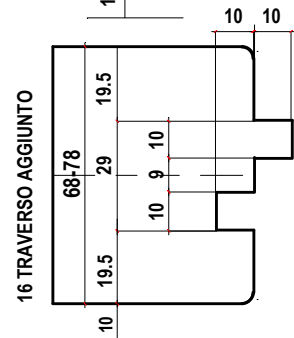

FERRAMENTA INTERASSE 13

LISTELLO CON/SENZA SCURETTO

CONTROSAGOMA SOGLIA ALLUMINIO

VARIANTI OPTIONAL

TUTTO LEGNO

ALLUMINIO RICOPERTO LEGNO

MONTANTINO CENTRALE

ANTA FINO SPESSORE 92mm

LEGNO ALLUMINIO

PORTA BALCONE

MONTANTE CENTRALE

S 68 ARIA 4

OPTIONAL
ANTA FINO SPESSORE 92 mm
LEGNO ALLUMINIO CON GLI STESSI GRUPPI