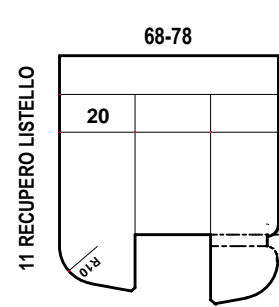

FERRAMENTA INTERASSE 13

LISTELLO CON/SENZA SCURETTO

CONTROSAGOMA SOGLIA ALLUMINIO

VARIANTI OPTIONAL

TUTTO LEGNO

ALLUMINIO RICOPERTO LEGNO

MONTANTINO CENTRALE

ANTA FINO SPESSORE 92mm

LEGNO ALLUMINIO

PORTA BALCONE

MONTANTE CENTRALE

S 68 ARIA 4

OPTIONAL
ANTA FINO SPESSORE 92 mm
LEGNO ALLUMINIO CON GLI STESSI GRUPPI