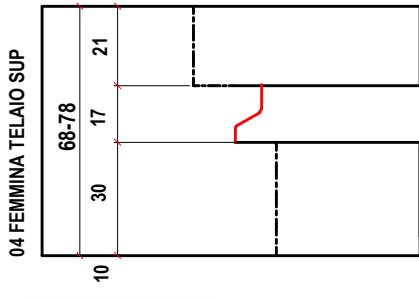

FERRAMENTA INTERASSE 13

LISTELLO CON/SENZA SCURETTO

CONTROSAGOMA SOGLIA ALLUMINIO

VARIANTI OPTIONAL

TUTTO LEGNO

ALLUMINIO RICOPERTO LEGNO

MONTANTINO CENTRALE

ANTA FINO SPESSORE 92mm

LEGNO ALLUMINIO

PORTA BALCONE

MONTANTE CENTRALE

S 68 ARIA 4

OPTIONAL
ANTA FINO SPESSORE 92 mm
LEGNO ALLUMINIO CON GLI STESSI GRUPPI