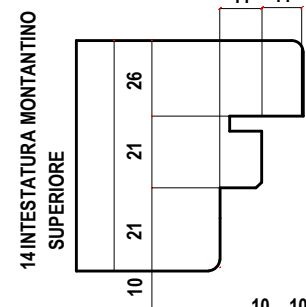

FERRAMENTA INTERASSE 13

LISTELLO CON/SENZA SCURETTO

CONTROSAGOMA SOGLIA ALLUMINIO

VARIANTI OPTIONAL

TUTTO LEGNO

ALLUMINIO RICOPERTO LEGNO

MONTANTINO CENTRALE

ANTA FINO SPESSORE 92mm

LEGNO ALLUMINIO

PORTA BALCONE

MONTANTE CENTRALE

S 68 ARIA 4

OPTIONAL
ANTA FINO SPESSORE 92 mm
LEGNO ALLUMINIO CON GLI STESSI GRUPPI