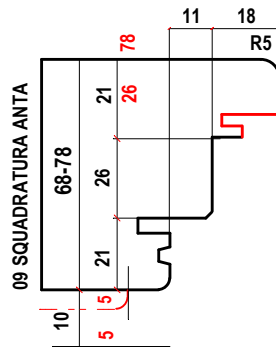

FERRAMENTA INTERASSE 13

LISTELLO CON/SENZA SCURETTO

CONTROSAGOMA SOGLIA ALLUMINIO

VARIANTI OPTIONAL

TUTTO LEGNO

ALLUMINIO RICOPERTO LEGNO

MONTANTINO CENTRALE

ANTA FINO SPESSORE 92mm

LEGNO ALLUMINIO

PORTA BALCONE

MONTANTE CENTRALE

S 68 ARIA 4

OPTIONAL
ANTA FINO SPESSORE 92 mm
LEGNO ALLUMINIO CON GLI STESSI GRUPPI