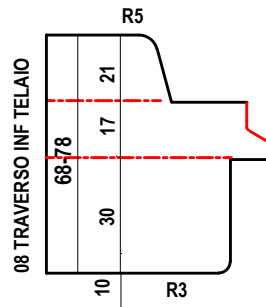

FERRAMENTA INTERASSE 13

LISTELLO CON/SENZA SCURETTO

CONTROSAGOMA SOGLIA ALLUMINIO

VARIANTI OPTIONAL

TUTTO LEGNO

ALLUMINIO RICOPERTO LEGNO

MONTANTINO CENTRALE

ANTA FINO SPESSORE 92mm

LEGNO ALLUMINIO

PORTA BALCONE

MONTANTE CENTRALE

S 68 ARIA 4

OPTIONAL
ANTA FINO SPESSORE 92 mm
LEGNO ALLUMINIO CON GLI STESSI GRUPPI