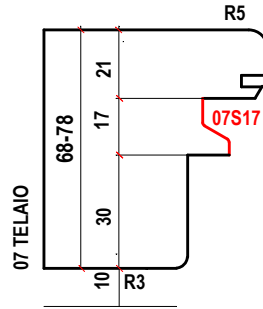

FERRAMENTA INTERASSE 13

LISTELLO CON/SENZA SCURETTO

CONTROSAGOMA SOGLIA ALLUMINIO

VARIANTI OPTIONAL

TUTTO LEGNO

ALLUMINIO RICOPERTO LEGNO

MONTANTINO CENTRALE

ANTA FINO SPESSORE 92mm

LEGNO ALLUMINIO

PORTA BALCONE

MONTANTE CENTRALE

S 68 ARIA 4

OPTIONAL
ANTA FINO SPESSORE 92 mm
LEGNO ALLUMINIO CON GLI STESSI GRUPPI