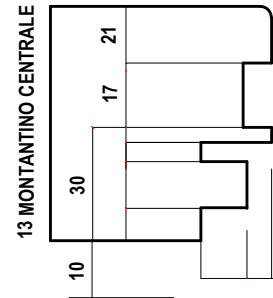

FERRAMENTA INTERASSE 13

LISTELLO CON/SENZA SCURETTO

CONTROSAGOMA SOGLIA ALLUMINIO

VARIANTI OPTIONAL

TUTTO LEGNO

ALLUMINIO RICOPERTO LEGNO

MONTANTINO CENTRALE

ANTA FINO SPESSORE 92mm

LEGNO ALLUMINIO

PORTA BALCONE

MONTANTE CENTRALE

S 68 ARIA 4

OPTIONAL
ANTA FINO SPESSORE 92 mm
LEGNO ALLUMINIO CON GLI STESSI GRUPPI