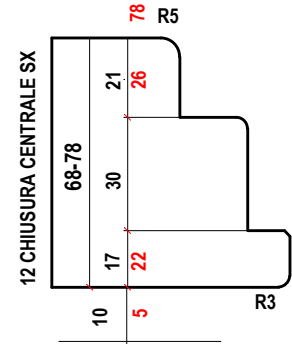

FERRAMENTA INTERASSE 13

LISTELLO CON/SENZA SCURETTO

CONTROSAGOMA SOGLIA ALLUMINIO

VARIANTI OPTIONAL

TUTTO LEGNO

ALLUMINIO RICOPERTO LEGNO

MONTANTINO CENTRALE

ANTA FINO SPESSORE 92mm

LEGNO ALLUMINIO

PORTA BALCONE

MONTANTE CENTRALE

S 68 ARIA 4

OPTIONAL
ANTA FINO SPESSORE 92 mm
LEGNO ALLUMINIO CON GLI STESSI GRUPPI