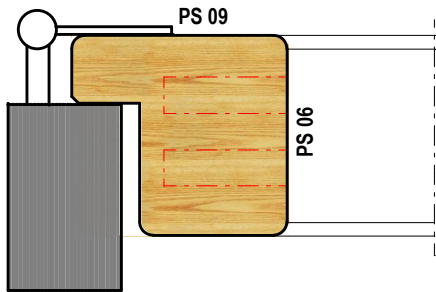

PERSIANE E ANTONI A SCURO

PERSIANA P1

PERSIANA P2

PERSIANA P3

PERSIANA P4

SEZIONE VERTICALE

SEZIONE ORIZZONTALE

PERSIANE E ANTONI A SCURO

TENONATURA

PS 01 TENONE TRAVERSI ANTA

PROFILATURA

PS 07 TRAVERSO INFERIORE

PS 09 SQUADRATURA ANTA

PS 02 TENONE MONTANTI ANTA

PS 06A INTERNO ANTA

PS 12 CHIUSURA CENTRALE ANTA SINISTRA

PS 03 TENONE SEMPLICE ANTA

PS 06B TRAVERSO AGGIUNTO

PS 09 B SQUADRATURA ANTA SIMMETRICA

PS 04 TENONE SEMPLICE MONTANTE

PS 06C INTERNO ANTA

PS 09A SQUADRATURA ANTA

PS 05

16 TRAVERSO AGGIUNTO