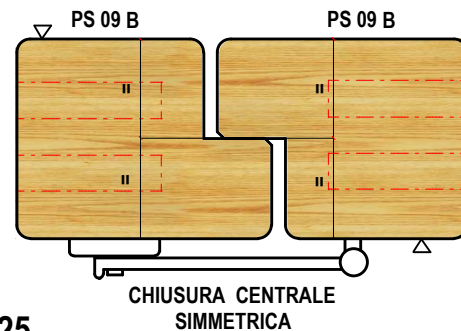

PERSIANE E ANTONI A SCURO

PERSIANA P1

PERSIANA P2

PERSIANA P3

PERSIANA P4

SEZIONE VERTICALE

SEZIONE ORIZZONTALE

PERSIANE E ANTONI A SCURO

TENONATURA

PS 01 TENONE TRAVERSI ANTA

PROFILATURA

PS 07 TRAVERSO INFERIORE

PS 09 SQUADRATURA ANTA

PS 02 TENONE MONTANTI ANTA

PS 06A INTERNO ANTA

PS 12 CHIUSURA CENTRALE ANTA SINISTRA

PS 03 TENONE SEMPLICE ANTA

PS 06B TRAVERSO AGGIUNTO

PS 09 B SQUADRATURA ANTA SIMMETRICA

PS 04 TENONE SEMPLICE MONTANTE

PS 06C INTERNO ANTA

PS 09A SQUADRATURA ANTA

PS 05

16 TRAVERSO AGGIUNTO

PS 12A CHIUSURA CENTRALE ANTA SINISTRA