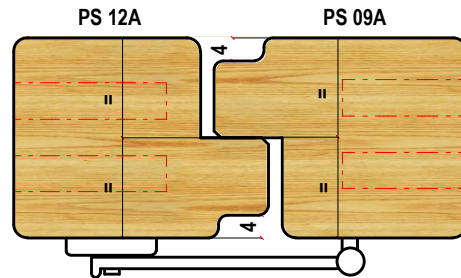

PERSIANE E ANTONI A SCURO

PERSIANA P1

PERSIANA P2

PERSIANA P3

PERSIANA P4

SEZIONE VERTICALE

SEZIONE ORIZZONTALE

PERSIANE E ANTONI A SCURO

TENONATURA

PS 01 TENONE TRAVERSI ANTA

PROFILATURA

PS 07 TRAVERSO INFERIORE

PS 09 SQUADRATURA ANTA

PS 02 TENONE MONTANTI ANTA

PS 06A INTERNO ANTA

PS 12 CHIUSURA CENTRALE ANTA SINISTRA

PS 03 TENONE SEMPLICE ANTA

PS 06B TRAVERSO AGGIUNTO

PS 09 B SQUADRATURA ANTA SIMMETRICA

PS 04 TENONE SEMPLICE MONTANTE

PS 06C INTERNO ANTA

PS 09A SQUADRATURA ANTA

PS 05

16 TRAVERSO AGGIUNTO