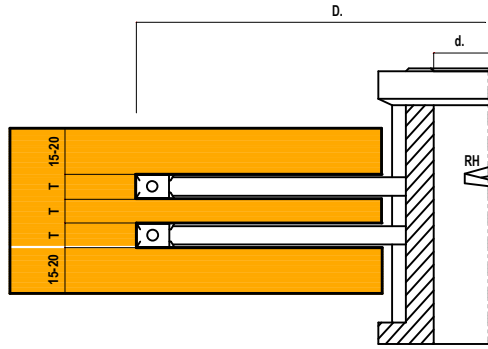

PERSIANE E ANTONI A SCURO

PERSIANA P1

PERSIANA P2

PERSIANA P3

PERSIANA P4

SEZIONE VERTICALE

SEZIONE ORIZZONTALE

PERSIANE E ANTONI A SCURO

TENONATURA

PS 01 TENONE TRAVERSI ANTA

PROFILATURA

PS 07 TRAVERSO INFERIORE

PS 09 SQUADRATURA ANTA

PS 02 TENONE MONTANTI ANTA

PS 06A INTERNO ANTA

PS 12 CHIUSURA CENTRALE ANTA SINISTRA

PS 03 TENONE SEMPLICE ANTA

PS 06B TRAVERSO AGGIUNTO

PS 09 B SQUADRATURA ANTA SIMMETRICA

PS 04 TENONE SEMPLICE MONTANTE

PS 06C INTERNO ANTA

PS 09A SQUADRATURA ANTA

PS 05

16 TRAVERSO AGGIUNTO