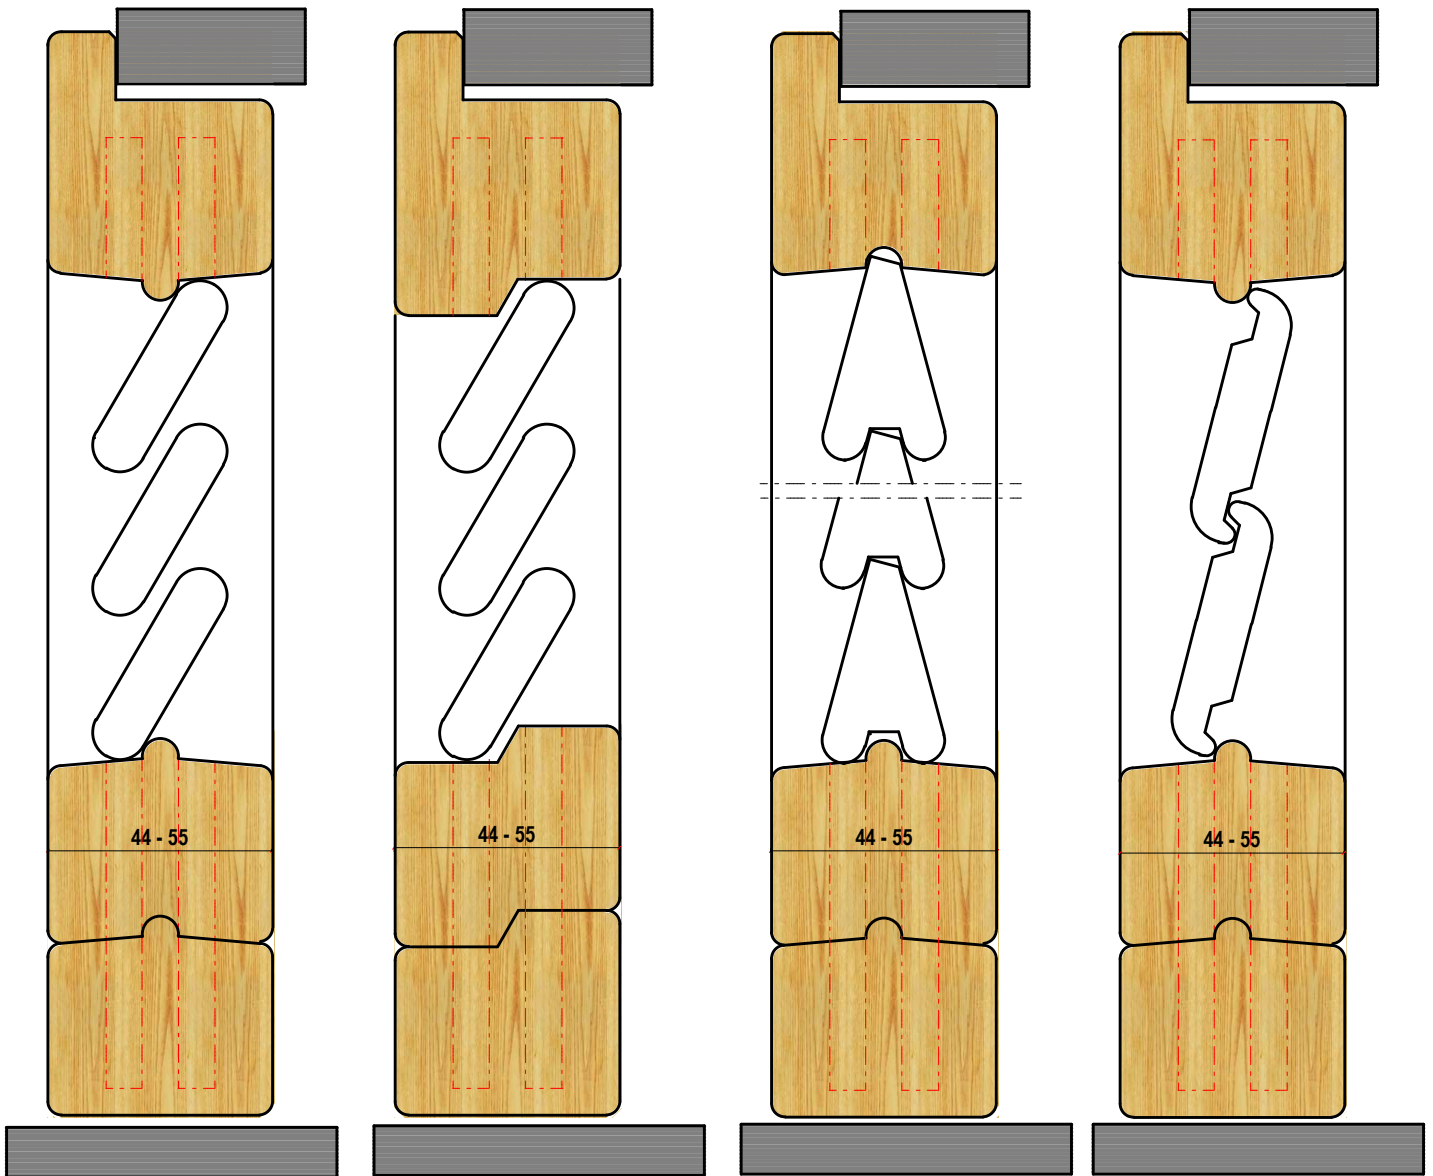

PERSIANE E ANTONI A SCURO

PERSIANA P1

PERSIANA P2

PERSIANA P3

PERSIANA P4

SEZIONE VERTICALE

SEZIONE ORIZZONTALE

PERSIANE E ANTONI A SCURO

TENONATURA

PS 01 TENONE TRAVERSI ANTA

PROFILATURA

PS 07 TRAVERSO INFERIORE

PS 09 SQUADRATURA ANTA

PS 02 TENONE MONTANTI ANTA

PS 06A INTERNO ANTA

PS 12 CHIUSURA CENTRALE ANTA SINISTRA

PS 03 TENONE SEMPLICE ANTA

PS 06B TRAVERSO AGGIUNTO

PS 09 B SQUADRATURA ANTA SIMMETRICA

PS 04 TENONE SEMPLICE MONTANTE

PS 06C INTERNO ANTA

PS 09A SQUADRATURA ANTA

PS 05

16 TRAVERSO AGGIUNTO

PS 12A CHIUSURA CENTRALE ANTA SINISTRA