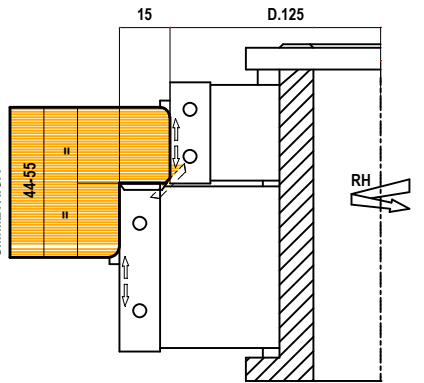

PERSIANE E ANTONI A SCURO

PERSIANA P1

PERSIANA P2

PERSIANA P3

PERSIANA P4

SEZIONE VERTICALE

SEZIONE ORIZZONTALE

PERSIANE E ANTONI A SCURO

TENONATURA

PS 01 TENONE TRAVERSI ANTA

PROFILATURA

PS 07 TRAVERSO INFERIORE

PS 09 SQUADRATURA ANTA

PS 02 TENONE MONTANTI ANTA

PS 06A INTERNO ANTA

PS 12 CHIUSURA CENTRALE ANTA SINISTRA

PS 03 TENONE SEMPLICE ANTA

PS 06B TRAVERSO AGGIUNTO

PS 09 B SQUADRATURA ANTA SIMMETRICA

PS 04 TENONE SEMPLICE MONTANTE

PS 06C INTERNO ANTA

PS 09A SQUADRATURA ANTA

PS 05

16 TRAVERSO AGGIUNTO