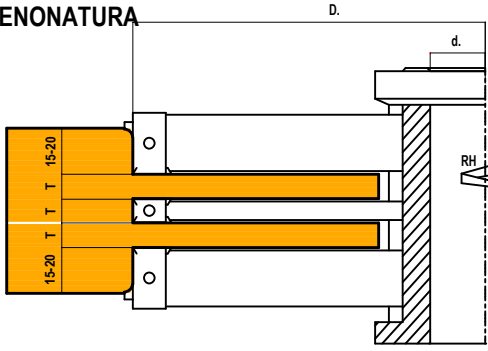

PERSIANE E ANTONI A SCURO

PERSIANA P1

PERSIANA P2

PERSIANA P3

PERSIANA P4

SEZIONE VERTICALE

SEZIONE ORIZZONTALE

PERSIANE E ANTONI A SCURO

TENONATURA

PS 01 TENONE TRAVERSI ANTA

PROFILATURA

PS 07 TRAVERSO INFERIORE

PS 09 SQUADRATURA ANTA

PS 02 TENONE MONTANTI ANTA

PS 06A INTERNO ANTA

PS 12 CHIUSURA CENTRALE ANTA SINISTRA

PS 03 TENONE SEMPLICE ANTA

PS 06B TRAVERSO AGGIUNTO

PS 09 B SQUADRATURA ANTA SIMMETRICA

PS 04 TENONE SEMPLICE MONTANTE

PS 06C INTERNO ANTA

PS 09A SQUADRATURA ANTA

PS 05

16 TRAVERSO AGGIUNTO