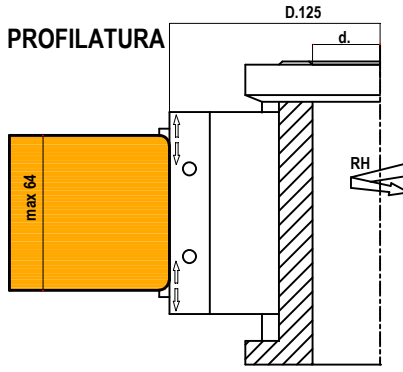

PERSIANE E ANTONI A SCURO

PERSIANA P1

PERSIANA P2

PERSIANA P3

PERSIANA P4

SEZIONE VERTICALE

SEZIONE ORIZZONTALE

PERSIANE E ANTONI A SCURO

TENONATURA

PS 01 TENONE TRAVERSI ANTA

PROFILATURA

PS 07 TRAVERSO INFERIORE

PS 09 SQUADRATURA ANTA

PS 02 TENONE MONTANTI ANTA

PS 06A INTERNO ANTA

PS 12 CHIUSURA CENTRALE ANTA SINISTRA

PS 03 TENONE SEMPLICE ANTA

PS 06B TRAVERSO AGGIUNTO

PS 09 B SQUADRATURA ANTA SIMMETRICA

PS 04 TENONE SEMPLICE MONTANTE

PS 06C INTERNO ANTA

PS 09A SQUADRATURA ANTA

PS 05

16 TRAVERSO AGGIUNTO