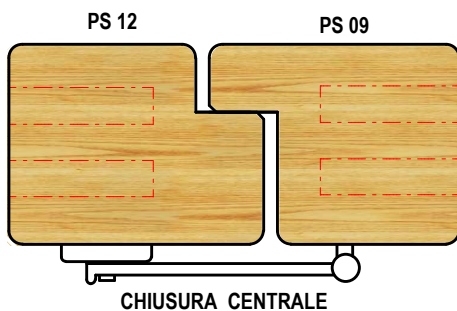

PERSIANE E ANTONI A SCURO

PERSIANA P1

PERSIANA P2

PERSIANA P3

PERSIANA P4

SEZIONE VERTICALE

SEZIONE ORIZZONTALE

PERSIANE E ANTONI A SCURO

TENONATURA

PS 01 TENONE TRAVERSI ANTA

PROFILATURA

PS 07 TRAVERSO INFERIORE

PS 09 SQUADRATURA ANTA

PS 02 TENONE MONTANTI ANTA

PS 06A INTERNO ANTA

PS 12 CHIUSURA CENTRALE ANTA SINISTRA

PS 03 TENONE SEMPLICE ANTA

PS 06B TRAVERSO AGGIUNTO

PS 09 B SQUADRATURA ANTA SIMMETRICA

PS 04 TENONE SEMPLICE MONTANTE

PS 06C INTERNO ANTA

PS 09A SQUADRATURA ANTA

PS 05

16 TRAVERSO AGGIUNTO

PS 12A CHIUSURA CENTRALE ANTA SINISTRA