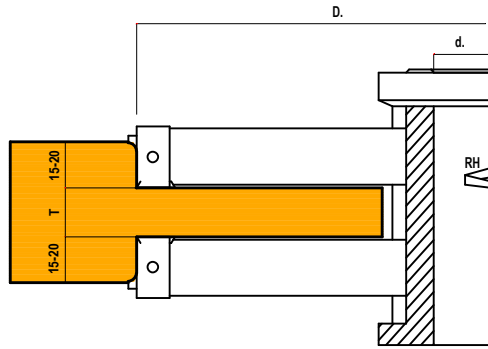

PERSIANE E ANTONI A SCURO

PERSIANA P1

PERSIANA P2

PERSIANA P3

PERSIANA P4

SEZIONE VERTICALE

SEZIONE ORIZZONTALE

PERSIANE E ANTONI A SCURO

TENONATURA

PS 01 TENONE TRAVERSI ANTA

PROFILATURA

PS 07 TRAVERSO INFERIORE

PS 09 SQUADRATURA ANTA

PS 02 TENONE MONTANTI ANTA

PS 06A INTERNO ANTA

PS 12 CHIUSURA CENTRALE ANTA SINISTRA

PS 03 TENONE SEMPLICE ANTA

PS 06B TRAVERSO AGGIUNTO

PS 09 B SQUADRATURA ANTA SIMMETRICA

PS 04 TENONE SEMPLICE MONTANTE

PS 06C INTERNO ANTA

PS 09A SQUADRATURA ANTA

PS 05

16 TRAVERSO AGGIUNTO