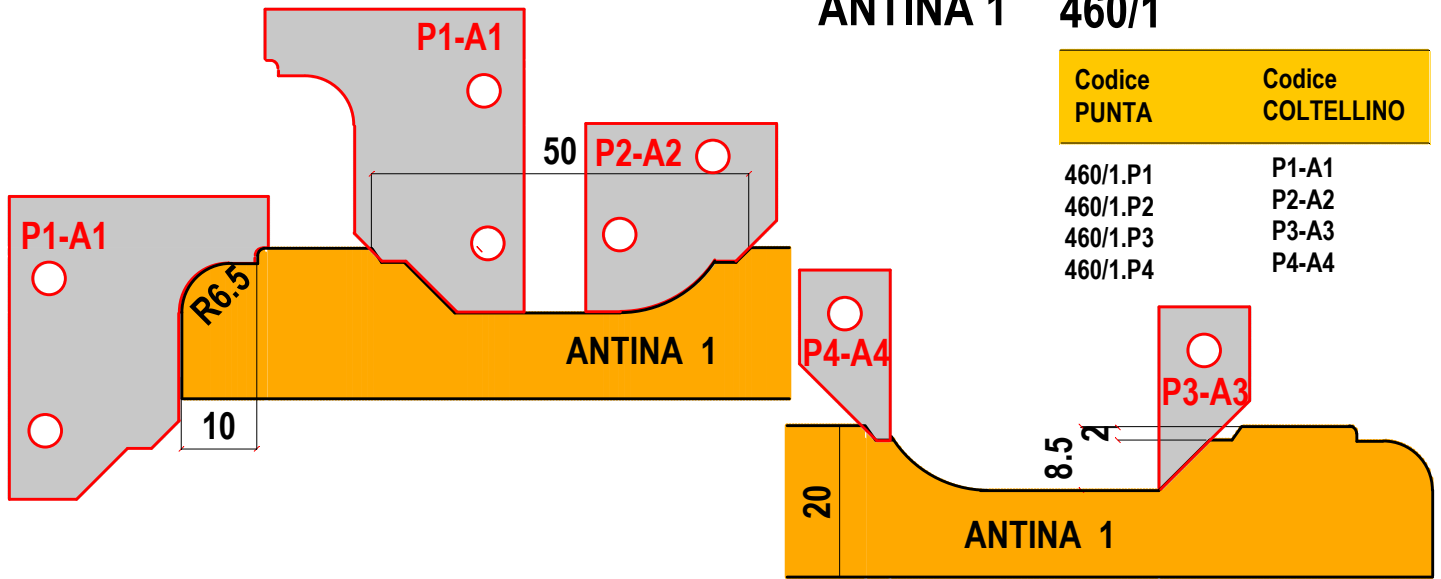

460 FRESE PANTOGRAFO PER ANTINE MDF

ANTINA 1 460/1

ANTINA 2 460/2

ANTINA 3 460/3

460 FRESE PANTOGRAFO PER ANTINE MDF

460/1

Codice PUNTA	Codice COLTELLINO
--------------	-------------------

460/1.P1	P1-A1
460/1.P2	P2-A2
460/1.P3	P3-A3
460/1.P4	P4-A4

460/2

Codice PUNTA	Codice COLTELLINO
--------------	-------------------

460/2.P1	P1-A1
460/2.P4	P4-B4
460/2.P7	P7-A7
460/2.P8	P8-A8

460/3

Codice PUNTA	Codice COLTELLINO
--------------	-------------------

460/3.P1	P1-C1
460/3.P7	P7-B7
460/3.P8	P8-B8

460/4

Codice PUNTA	Codice COLTELLINO
--------------	-------------------

460/4.P2	P2-B2
460/4.P3	P3-B3
460/4.P5	P5-A5
460/4.P6	P6-C6

460/5

Codice PUNTA	Codice COLTELLINO
--------------	-------------------

460/5.P4	P4-C4
460/5.P5	P5-A5
460/5.P6	P6-A6
460/5.P9	P9-B9

460/6

Codice PUNTA	Codice COLTELLINO
--------------	-------------------

460/6.P5	P5-A5
460/6.P6	P6-B6
460/6.P9	P9-A9