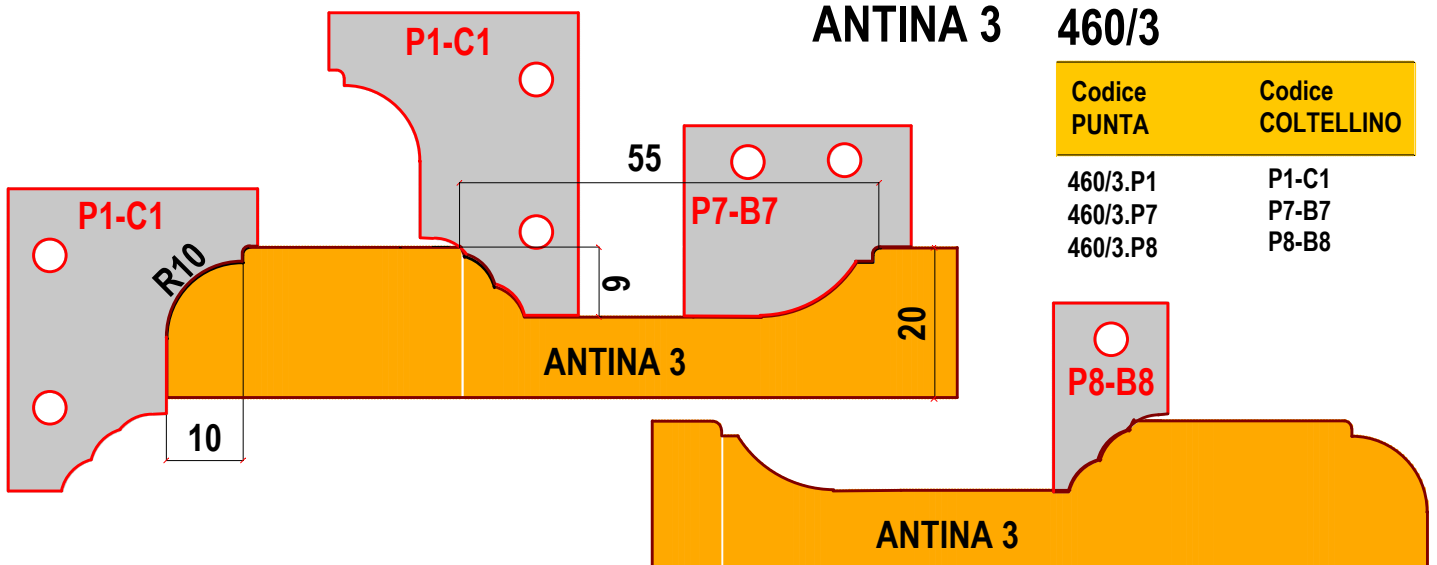

460 FRESE PANTOGRAFO PER ANTINE MDF

ANTINA 1 460/1

ANTINA 2 460/2

ANTINA 3 460/3

460 FRESE PANTOGRAFO PER ANTINE MDF

460/1

Codice PUNTA	Codice COLTELLINO
--------------	-------------------

460/1.P1	P1-A1
460/1.P2	P2-A2
460/1.P3	P3-A3
460/1.P4	P4-A4

460/2

Codice PUNTA	Codice COLTELLINO
--------------	-------------------

460/2.P1	P1-A1
460/2.P4	P4-B4
460/2.P7	P7-A7
460/2.P8	P8-A8

460/3

Codice PUNTA	Codice COLTELLINO
--------------	-------------------

460/3.P1	P1-C1
460/3.P7	P7-B7
460/3.P8	P8-B8

460/4

Codice PUNTA	Codice COLTELLINO
--------------	-------------------

460/4.P2	P2-B2
460/4.P3	P3-B3
460/4.P5	P5-A5
460/4.P6	P6-C6

460/5

Codice PUNTA	Codice COLTELLINO
--------------	-------------------

460/5.P4	P4-C4
460/5.P5	P5-A5
460/5.P6	P6-A6
460/5.P9	P9-B9

460/6

Codice PUNTA	Codice COLTELLINO
--------------	-------------------

460/6.P5	P5-A5
460/6.P6	P6-B6
460/6.P9	P9-A9