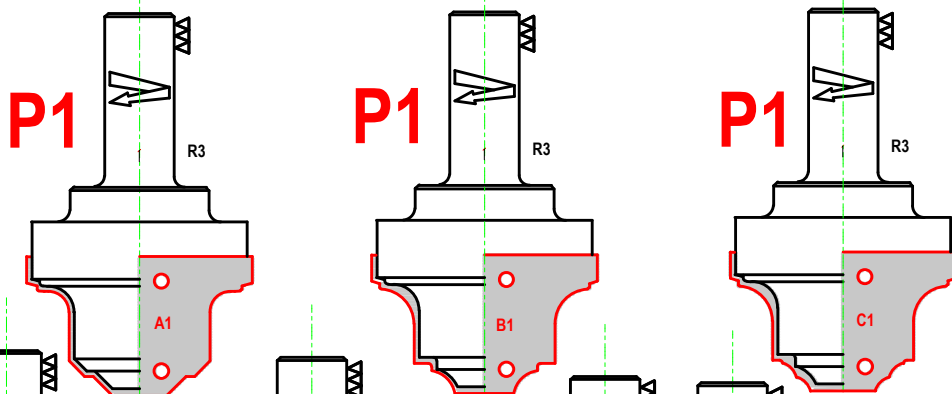

460 FRESE PANTOGRAFO PER ANTINE MDF

ANTINA 1 460/1

ANTINA 2 460/2

ANTINA 3 460/3

460 FRESE PANTOGRAFO PER ANTINE MDF

460/1

Codice PUNTA	Codice COLTELLINO
--------------	-------------------

460/1.P1	P1-A1
460/1.P2	P2-A2
460/1.P3	P3-A3
460/1.P4	P4-A4

460/2

Codice PUNTA	Codice COLTELLINO
--------------	-------------------

460/2.P1	P1-A1
460/2.P4	P4-B4
460/2.P7	P7-A7
460/2.P8	P8-A8

460/3

Codice PUNTA	Codice COLTELLINO
--------------	-------------------

460/3.P1	P1-C1
460/3.P7	P7-B7
460/3.P8	P8-B8