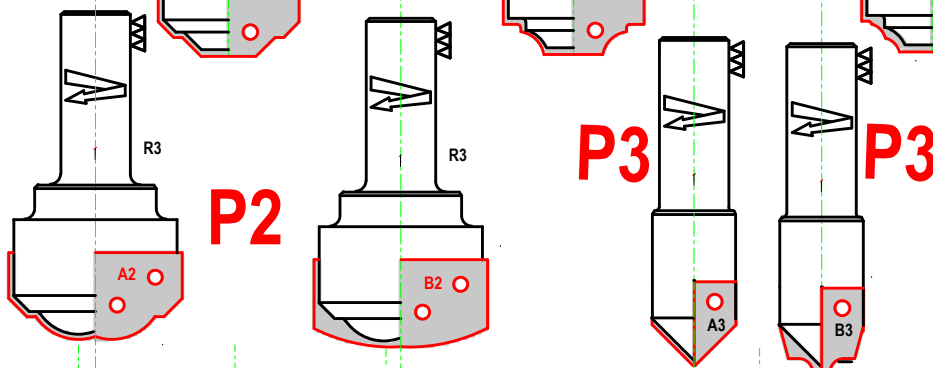

460 FRESE PANTOGRAFO PER ANTINE MDF

ANTINA 1 460/1

ANTINA 2 460/2

ANTINA 3 460/3

460 FRESE PANTOGRAFO PER ANTINE MDF

460/1

Codice PUNTA	Codice COLTELLINO
--------------	-------------------

460/1.P1	P1-A1
460/1.P2	P2-A2
460/1.P3	P3-A3
460/1.P4	P4-A4

460/2

Codice PUNTA	Codice COLTELLINO
--------------	-------------------

460/2.P1	P1-A1
460/2.P4	P4-B4
460/2.P7	P7-A7
460/2.P8	P8-A8

460/3

Codice PUNTA	Codice COLTELLINO
--------------	-------------------

460/3.P1	P1-C1
460/3.P7	P7-B7
460/3.P8	P8-B8