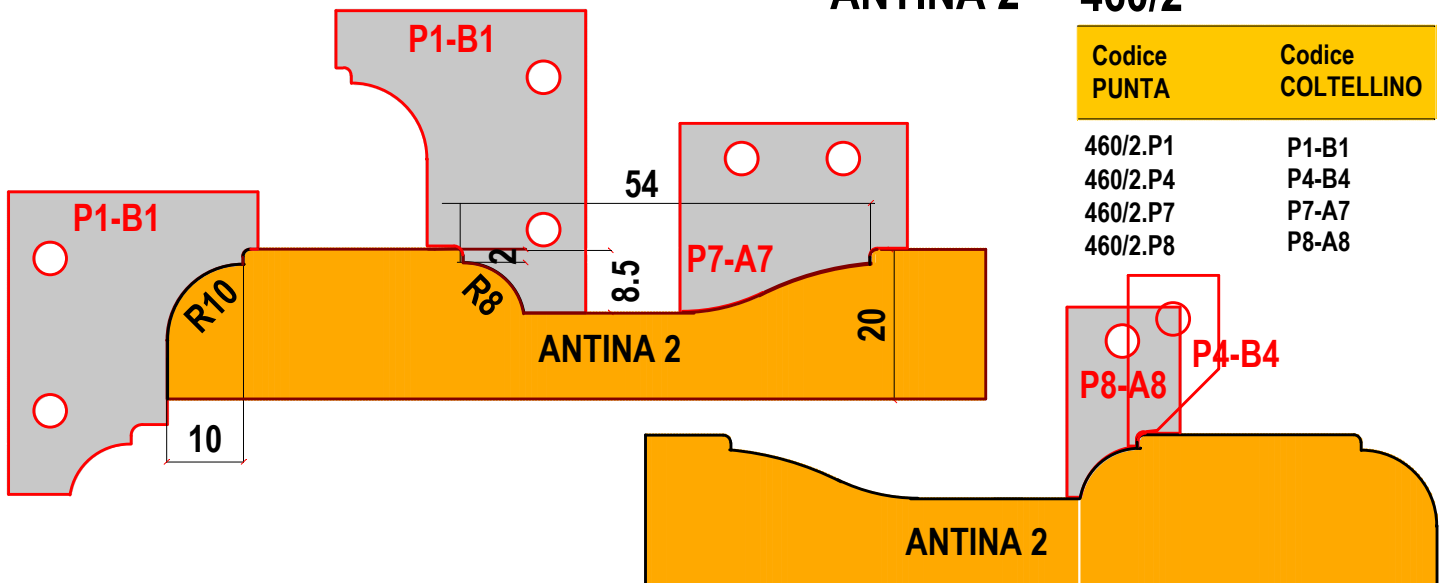

460 FRESE PANTOGRAFO PER ANTINE MDF

ANTINA 1 460/1

ANTINA 2 460/2

ANTINA 3 460/3

460 FRESE PANTOGRAFO PER ANTINE MDF

460/1

Codice PUNTA	Codice COLTELLINO
--------------	-------------------

460/1.P1	P1-A1
460/1.P2	P2-A2
460/1.P3	P3-A3
460/1.P4	P4-A4

460/2

Codice PUNTA	Codice COLTELLINO
--------------	-------------------

460/2.P1	P1-A1
460/2.P4	P4-B4
460/2.P7	P7-A7
460/2.P8	P8-A8

460/3

Codice PUNTA	Codice COLTELLINO
--------------	-------------------

460/3.P1	P1-C1
460/3.P7	P7-B7
460/3.P8	P8-B8

460/4

Codice PUNTA	Codice COLTELLINO
--------------	-------------------

460/4.P2	P2-B2
460/4.P3	P3-B3
460/4.P5	P5-A5
460/4.P6	P6-C6

460/5

Codice PUNTA	Codice COLTELLINO
--------------	-------------------

460/5.P4	P4-C4
460/5.P5	P5-A5
460/5.P6	P6-A6
460/5.P9	P9-B9

460/6

Codice PUNTA	Codice COLTELLINO
--------------	-------------------

460/6.P5	P5-A5
460/6.P6	P6-B6
460/6.P9	P9-A9