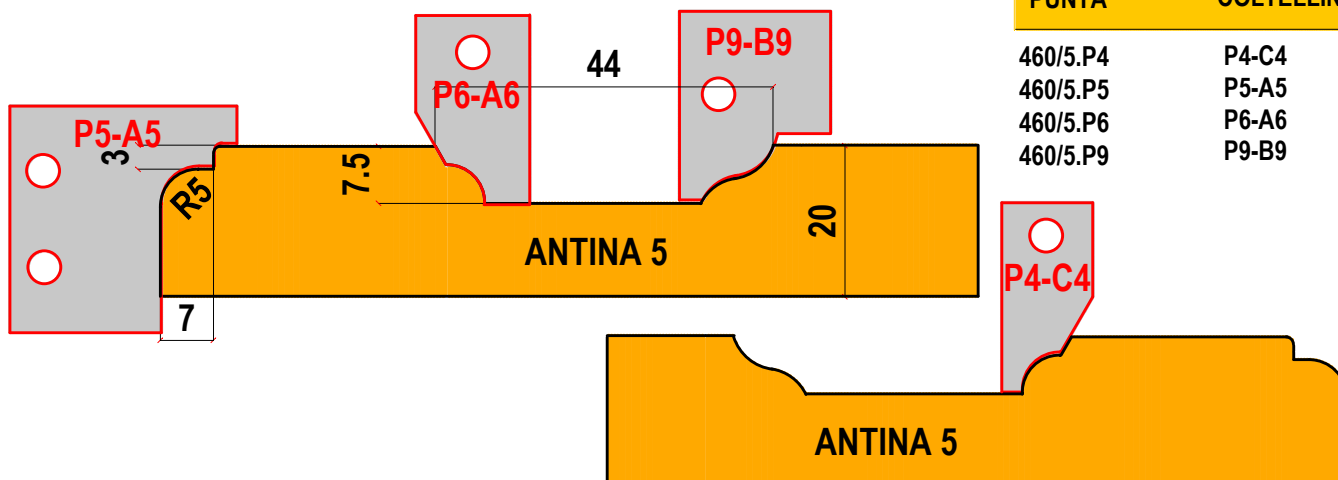

# 460 FRESE PANTOGRAFO PER ANTINE MDF

## ANTINA 4 460/4

Codice PUNTA	Codice COLTELLINO
--------------	-------------------

460/4.P2	P2-B2
460/4.P3	P3-B3
460/4.P5	P5-A5
460/4.P6	P6-C6

## ANTINA 5 460/5

Codice PUNTA	Codice COLTELLINO
--------------	-------------------

460/5.P4	P4-C4
460/5.P5	P5-A5
460/5.P6	P6-A6
460/5.P9	P9-B9

## ANTINA 6 460/6

Codice PUNTA	Codice COLTELLINO
--------------	-------------------

460/6.P5	P5-A5
460/6.P6	P6-B6
460/6.P9	P9-A9