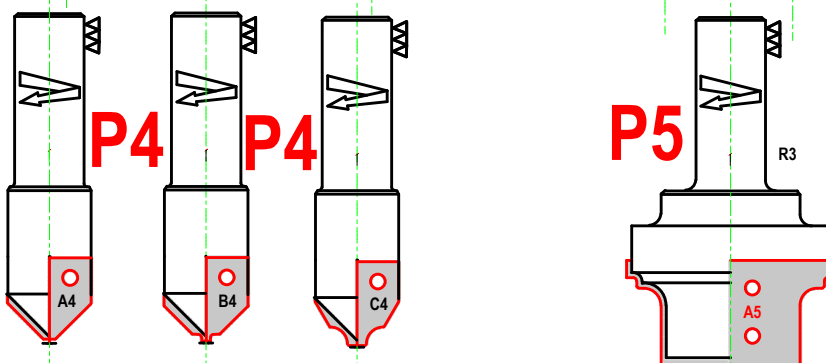

460 FRESE PANTOGRAFO PER ANTINE MDF

460/1

Codice PUNTA	Codice COLTELLINO
--------------	-------------------

460/1.P1	P1-A1
460/1.P2	P2-A2
460/1.P3	P3-A3
460/1.P4	P4-A4

460/2

Codice PUNTA	Codice COLTELLINO
--------------	-------------------

460/2.P1	P1-A1
460/2.P4	P4-B4
460/2.P7	P7-A7
460/2.P8	P8-A8

460/3

Codice PUNTA	Codice COLTELLINO
--------------	-------------------

460/3.P1	P1-C1
460/3.P7	P7-B7
460/3.P8	P8-B8

460/4

Codice PUNTA	Codice COLTELLINO
--------------	-------------------