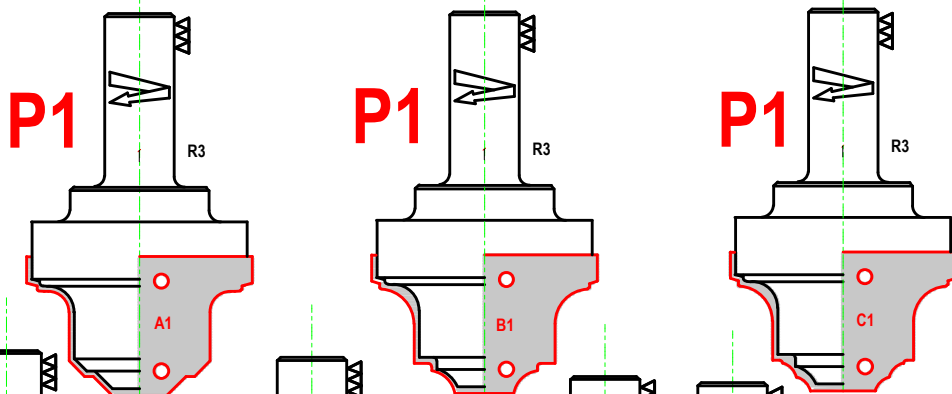

460 FRESE PANTOGRAFO PER ANTINE MDF

460/1

Codice PUNTA	Codice COLTELLINO
--------------	-------------------

460/1.P1	P1-A1
460/1.P2	P2-A2
460/1.P3	P3-A3
460/1.P4	P4-A4

460/2

Codice PUNTA	Codice COLTELLINO
--------------	-------------------

460/2.P1	P1-A1
460/2.P4	P4-B4
460/2.P7	P7-A7
460/2.P8	P8-A8

460/3

Codice PUNTA	Codice COLTELLINO
--------------	-------------------

460/3.P1	P1-C1
460/3.P7	P7-B7
460/3.P8	P8-B8

460/4

Codice PUNTA	Codice COLTELLINO
--------------	-------------------