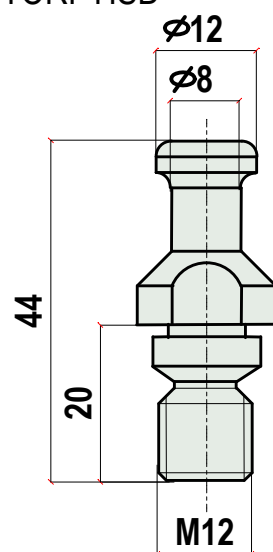

T 401 TIRANTI PER MANDRINI

TERMINAL PINS FOR CHUCKS

MACCHINE MASTERWOOD
ALBERTI
MOTORI GIORDANO
COLOMBO

CODICE T401A

MACCHINE BULLERI
BUSELLATO ESSETEAM

MOTORI ELTE

CODICE T401B

MACCHINE CMS
MOTORI CMS

CODICE T401C

MACCHINE BIESSE
MASTERWOOD dal 1999
MOTORI HSD

CODICE T401D