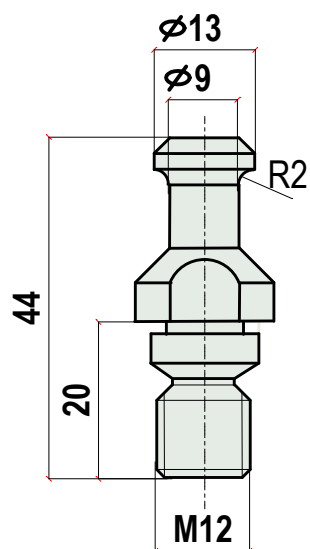

T 401 TIRANTI PER MANDRINI

TERMINAL PINS FOR CHUCKS

MACCHINE MASTERWOOD
ALBERTI
MOTORI GIORDANO
COLOMBO

CODICE T401A

MACCHINE BULLERI
BUSELLATO ESSETEAM

MOTORI ELTE

CODICE T401B

MACCHINE CMS
MOTORI CMS

CODICE T401C

MACCHINE BIESSE
MASTERWOOD dal 1999
MOTORI HSD

CODICE T401D