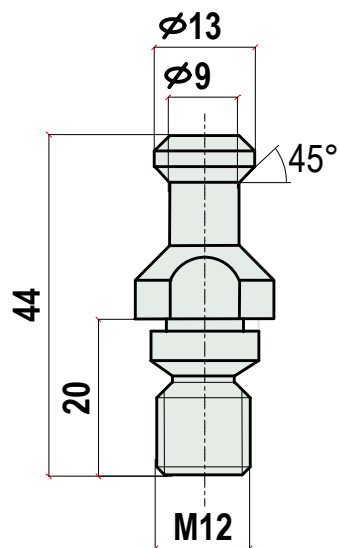

T 401 TIRANTI PER MANDRINI

TERMINAL PINS FOR CHUCKS

MACCHINE MASTERWOOD
ALBERTI
MOTORI GIORDANO
COLOMBO

CODICE T401A

MACCHINE BULLERI
BUSELLATO ESSETEAM

MOTORI ELTE

CODICE T401B

MACCHINE CMS
MOTORI CMS

CODICE T401C

MACCHINE BIESSE
MASTERWOOD dal 1999
MOTORI HSD

CODICE T401D