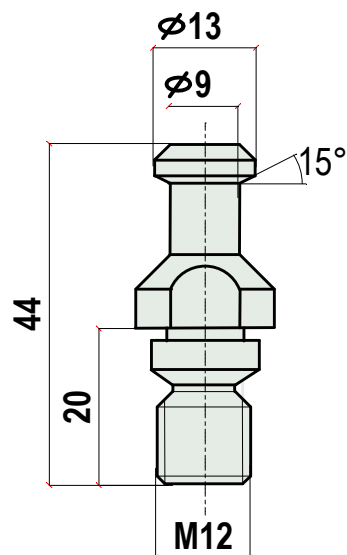

T 401 TIRANTI PER MANDRINI

TERMINAL PINS FOR CHUCKS

MACCHINE MASTERWOOD
ALBERTI
MOTORI GIORDANO
COLOMBO

CODICE T401A

MACCHINE BULLERI
BUSELLATO ESSETEAM

MOTORI ELTE

CODICE T401B

MACCHINE CMS
MOTORI CMS

CODICE T401C

MACCHINE BIESSE
MASTERWOOD dal 1999
MOTORI HSD

CODICE T401D