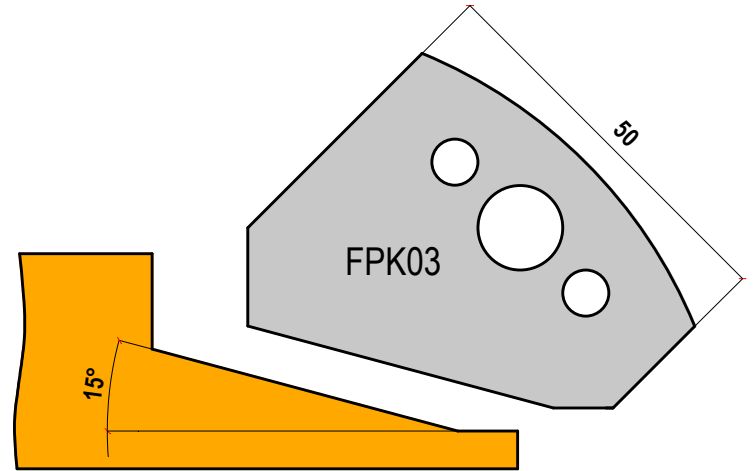

COLTELLI PROFILATI PER TESTA 106

**TUTTI I PROFILI INDICATI SI POSSONO
MONTARE SULLA TESTA TIPO 106**

*ALL ABOVE PROFILES CAN BE FITTED
ON THE HEAD TYPE 106.*