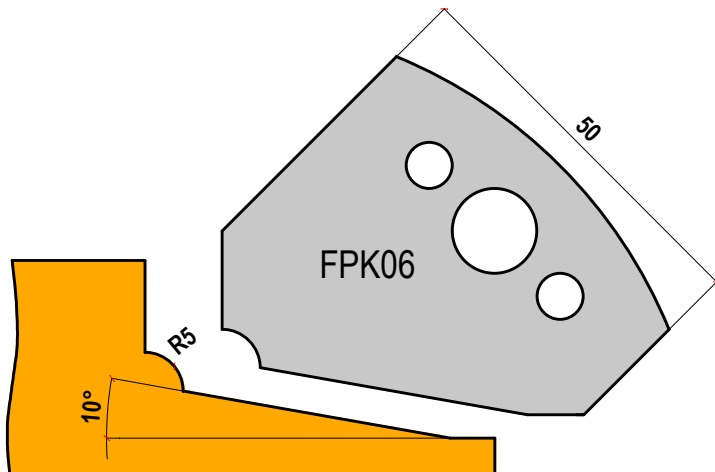

COLTELLI PROFILATI PER TESTA 106

**TUTTI I PROFILI INDICATI SI POSSONO
MONTARE SULLA TESTA TIPO 106**

*ALL ABOVE PROFILES CAN BE FITTED
ON THE HEAD TYPE 106.*