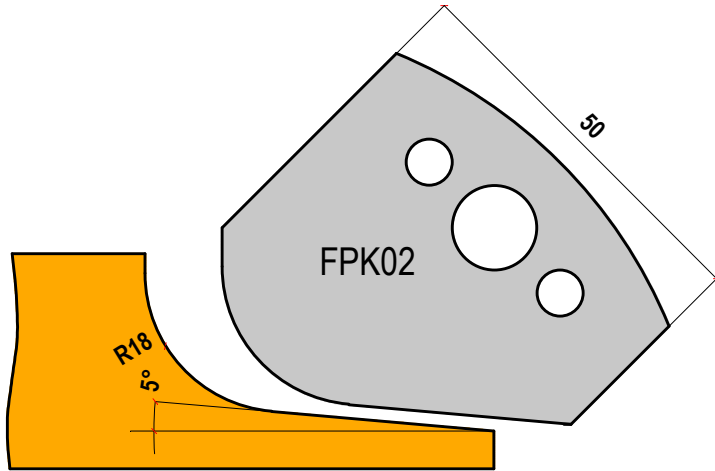

COLTELLI PROFILATI PER TESTA 106

**TUTTI I PROFILI INDICATI SI POSSONO
MONTARE SULLA TESTA TIPO 106**

*ALL ABOVE PROFILES CAN BE FITTED
ON THE HEAD TYPE 106.*